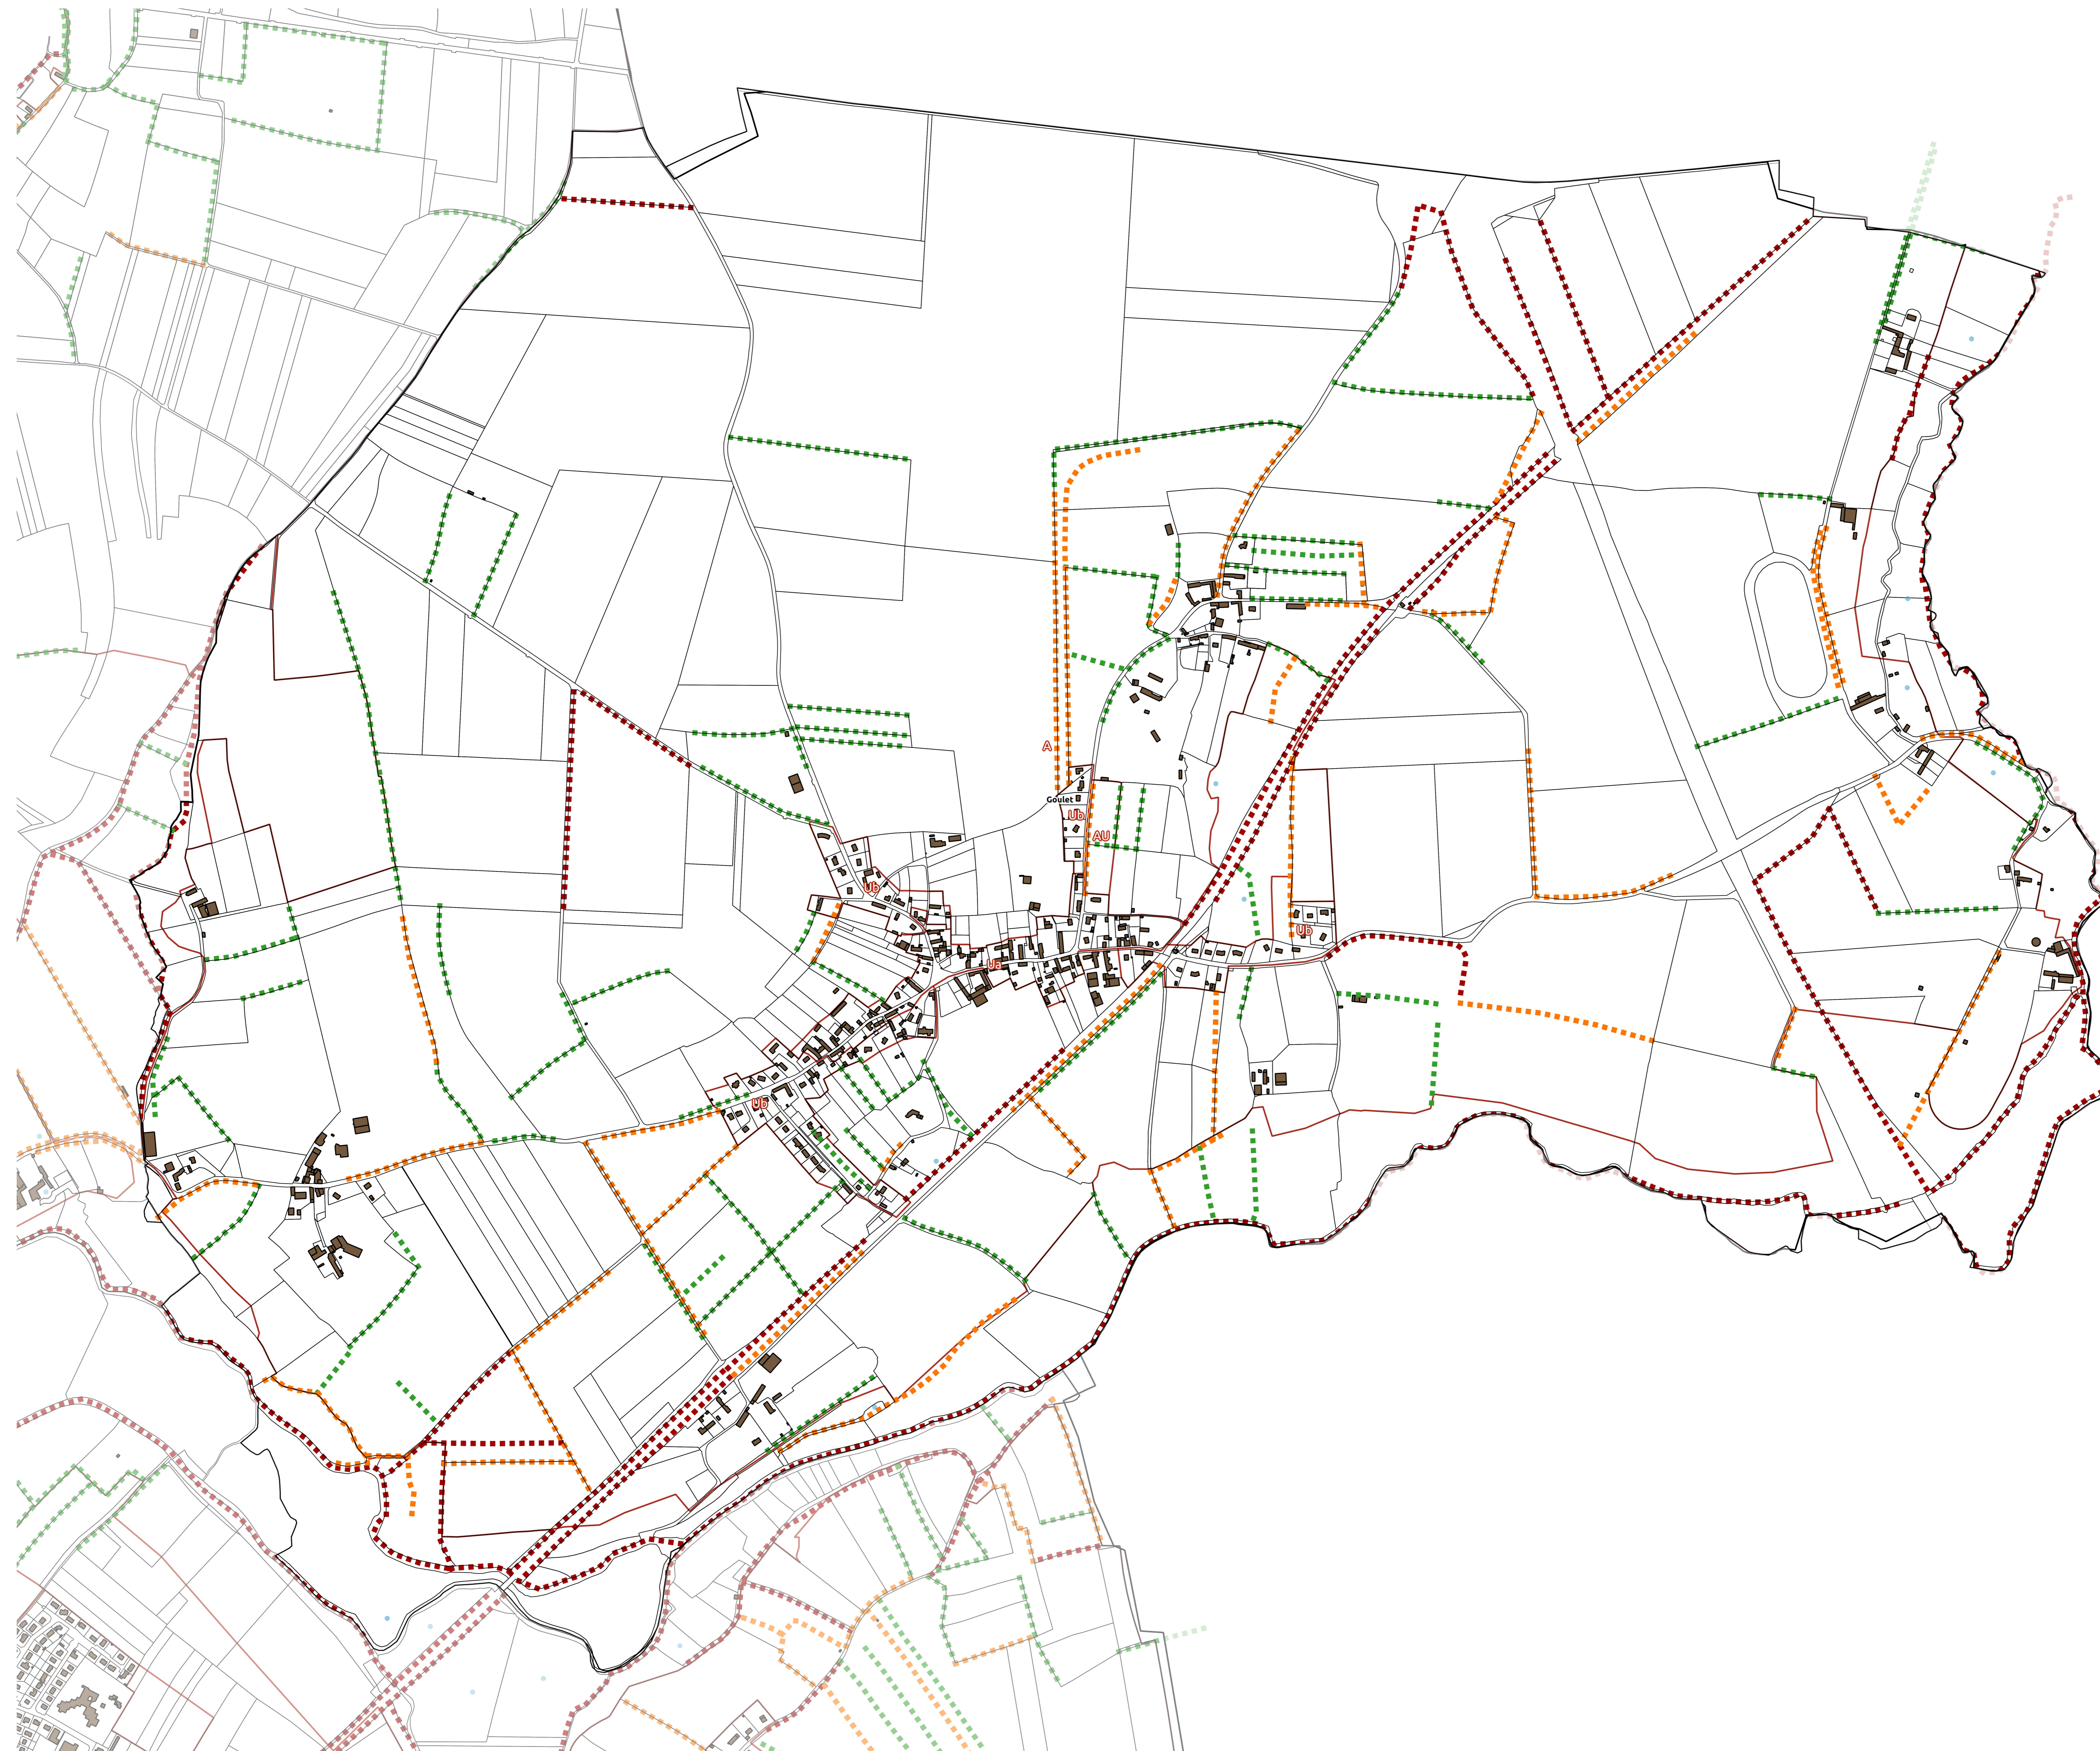

PLUi des Courbes de l'Orne - Zonage Plan n° 2

Argentan
INTERCOM
Plan Local
d'Urbanisme
Intercommunal
Règlement
graphique
Plan n°2
pièce n° 1 2 3 4 5
A.M.C.
Les Courbes de l'Orne

Goulet

1. ZONAGE

□ Zonage

2. PROTECTIONS DU PATRIMOINE NATUREL ET PAYSAGER

- Haie à enjeux faibles à préserver (L.151-23 CU)
- Haie à enjeux modérés à préserver (L. 151-23 CU)
- Haie à enjeux forts à préserver (L. 151-23 CU)