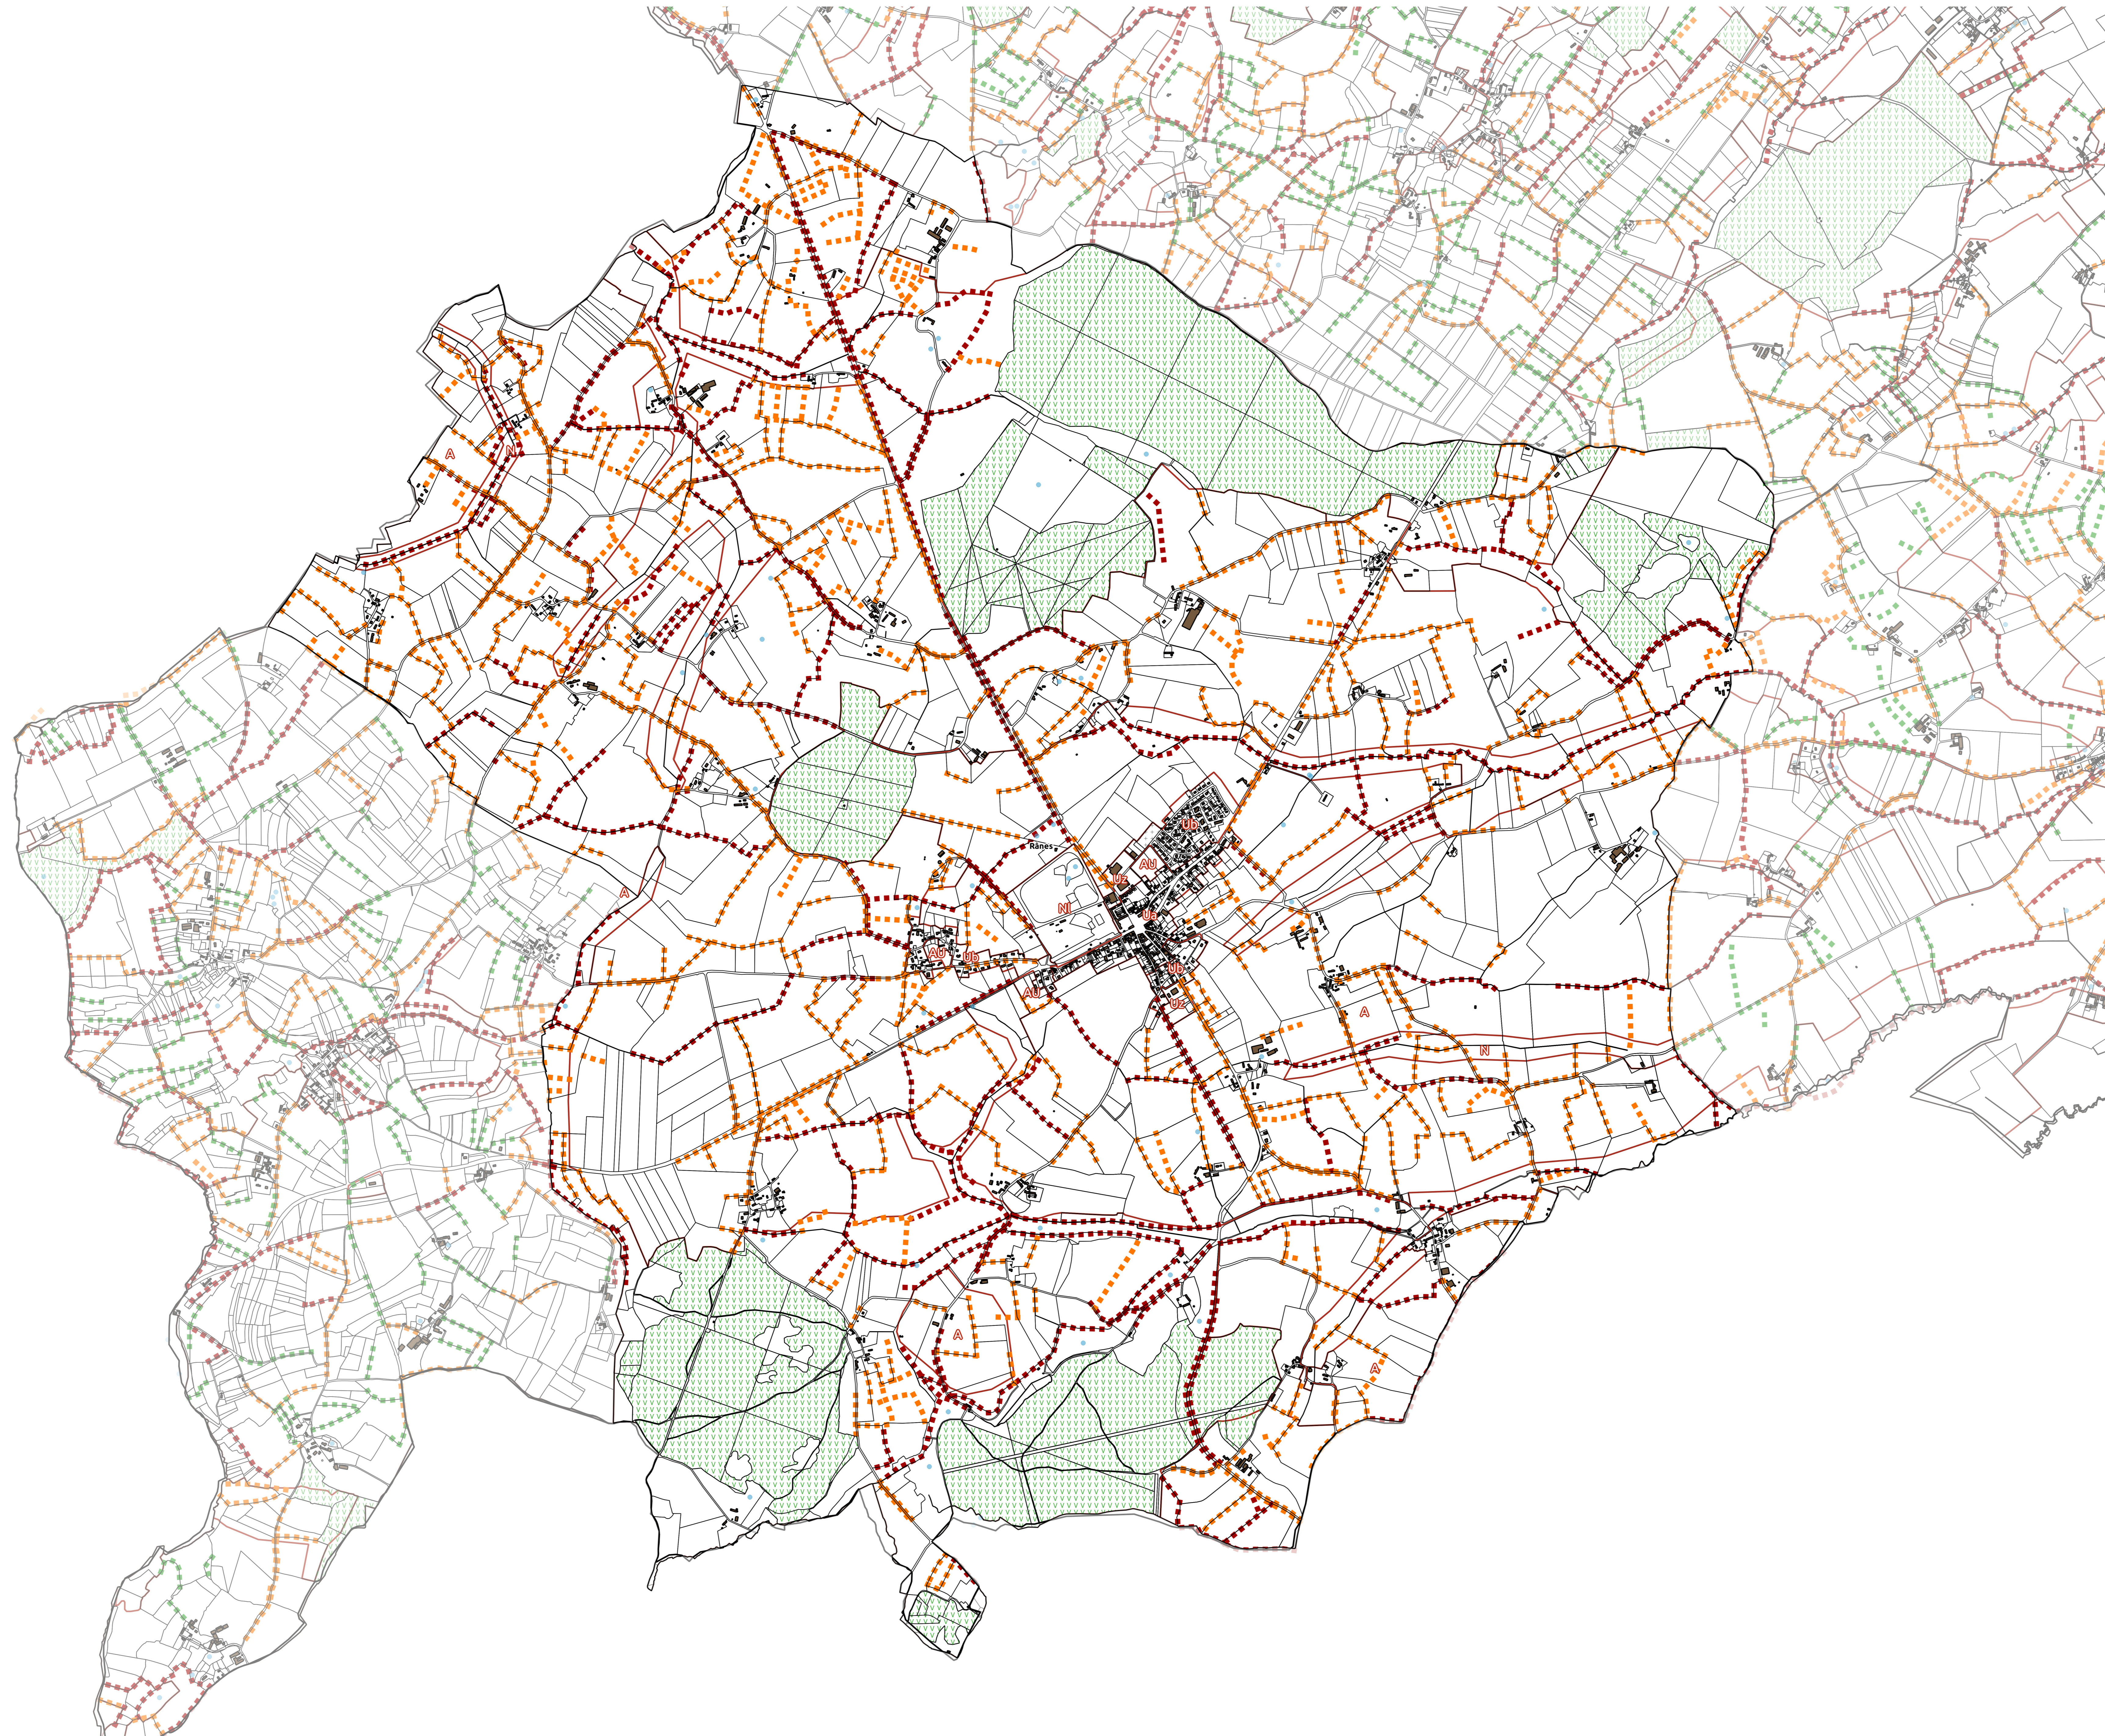

PLUi des Courbes de l'Orne - Zonage Plan n° 2

Rânes

1. ZONAGE

□ Zonage

2. PROTECTIONS DU PATRIMOINE NATUREL ET PAYSAGER

▨ Élément naturel protégé pour son intérêt paysager (L.151-23 CU)

■ Haie à enjeux faibles à préserver (L.151-23 CU)

■ Haie à enjeux modérés à préserver (L. 151-23 CU)

■ Haie à enjeux forts à préserver (L. 151-23 CU)