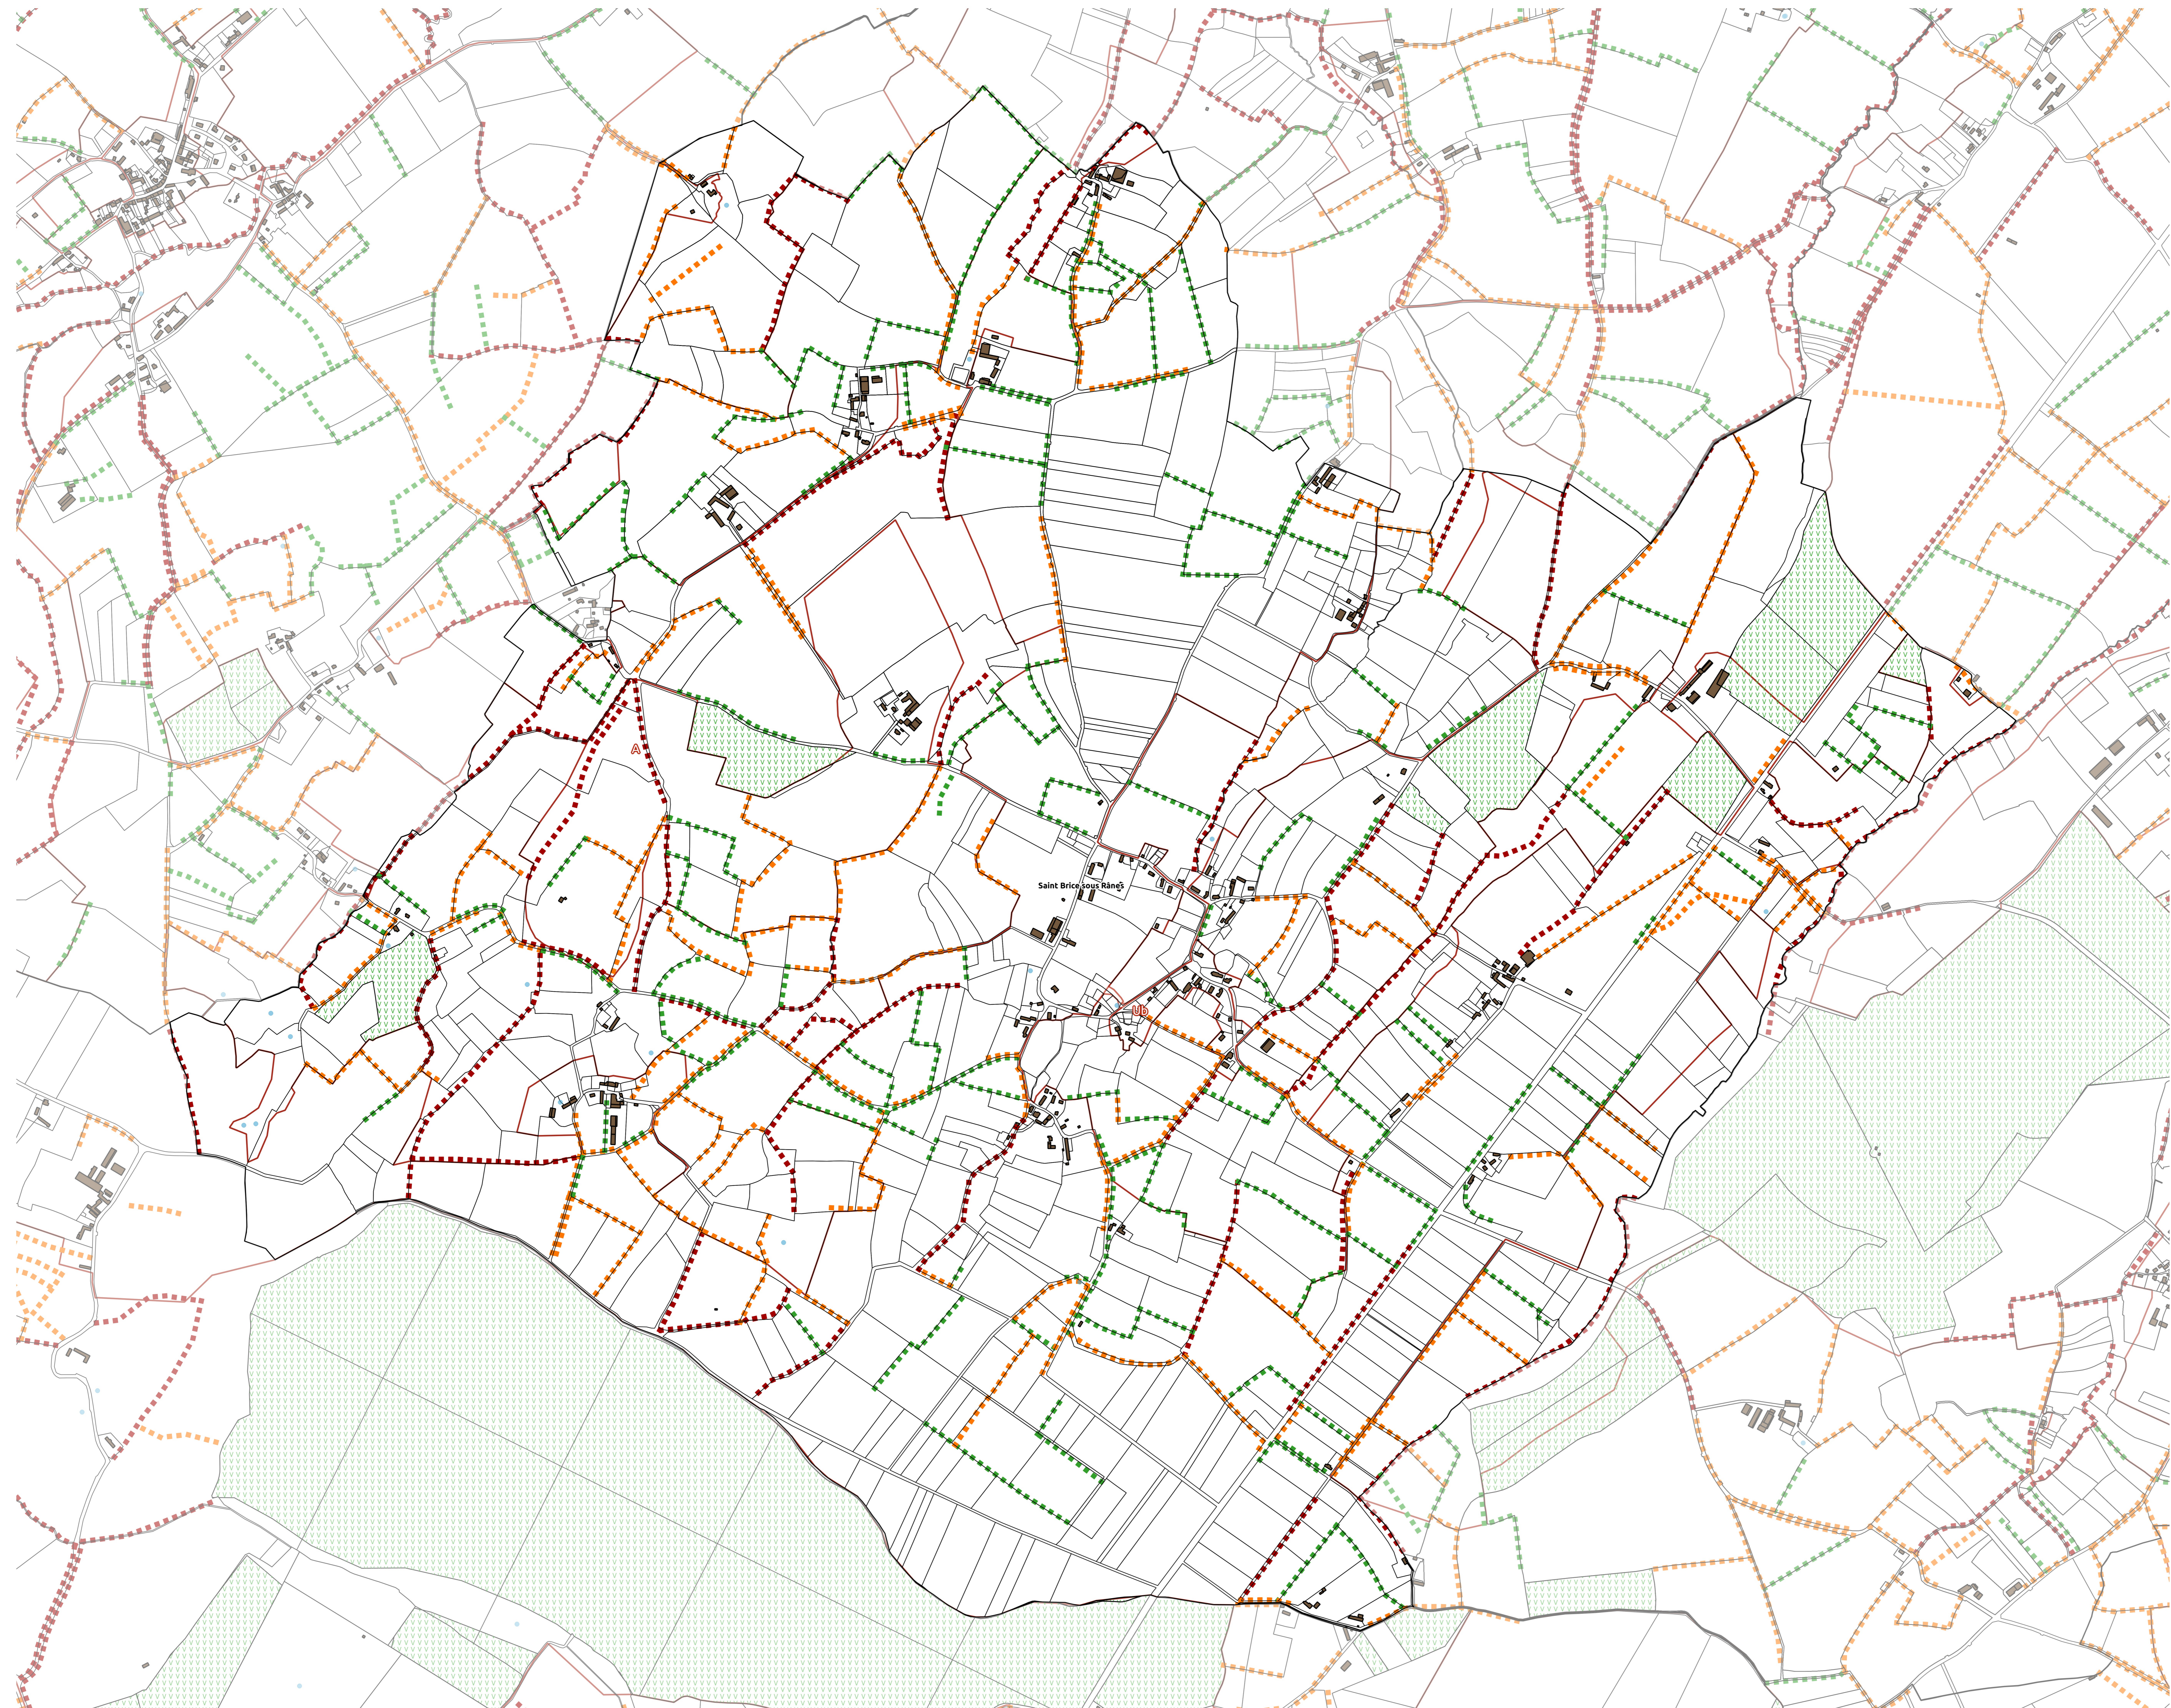

# PLUi des Courbes de l'Orne - Zonage Plan n° 2

## Saint Brice sous Rânes

- 1. ZONAGE**
  - Zonage
- 2. PROTECTIONS DU PATRIMOINE NATUREL ET PAYSAGER**
  - Élément naturel protégé pour son intérêt paysager (L.151-23 CU)
  - Haie à enjeux faibles à préserver (L.151-23 CU)
  - Haie à enjeux modérés à préserver (L. 151-23 CU)
  - Haie à enjeux forts à préserver (L. 151-23 CU)