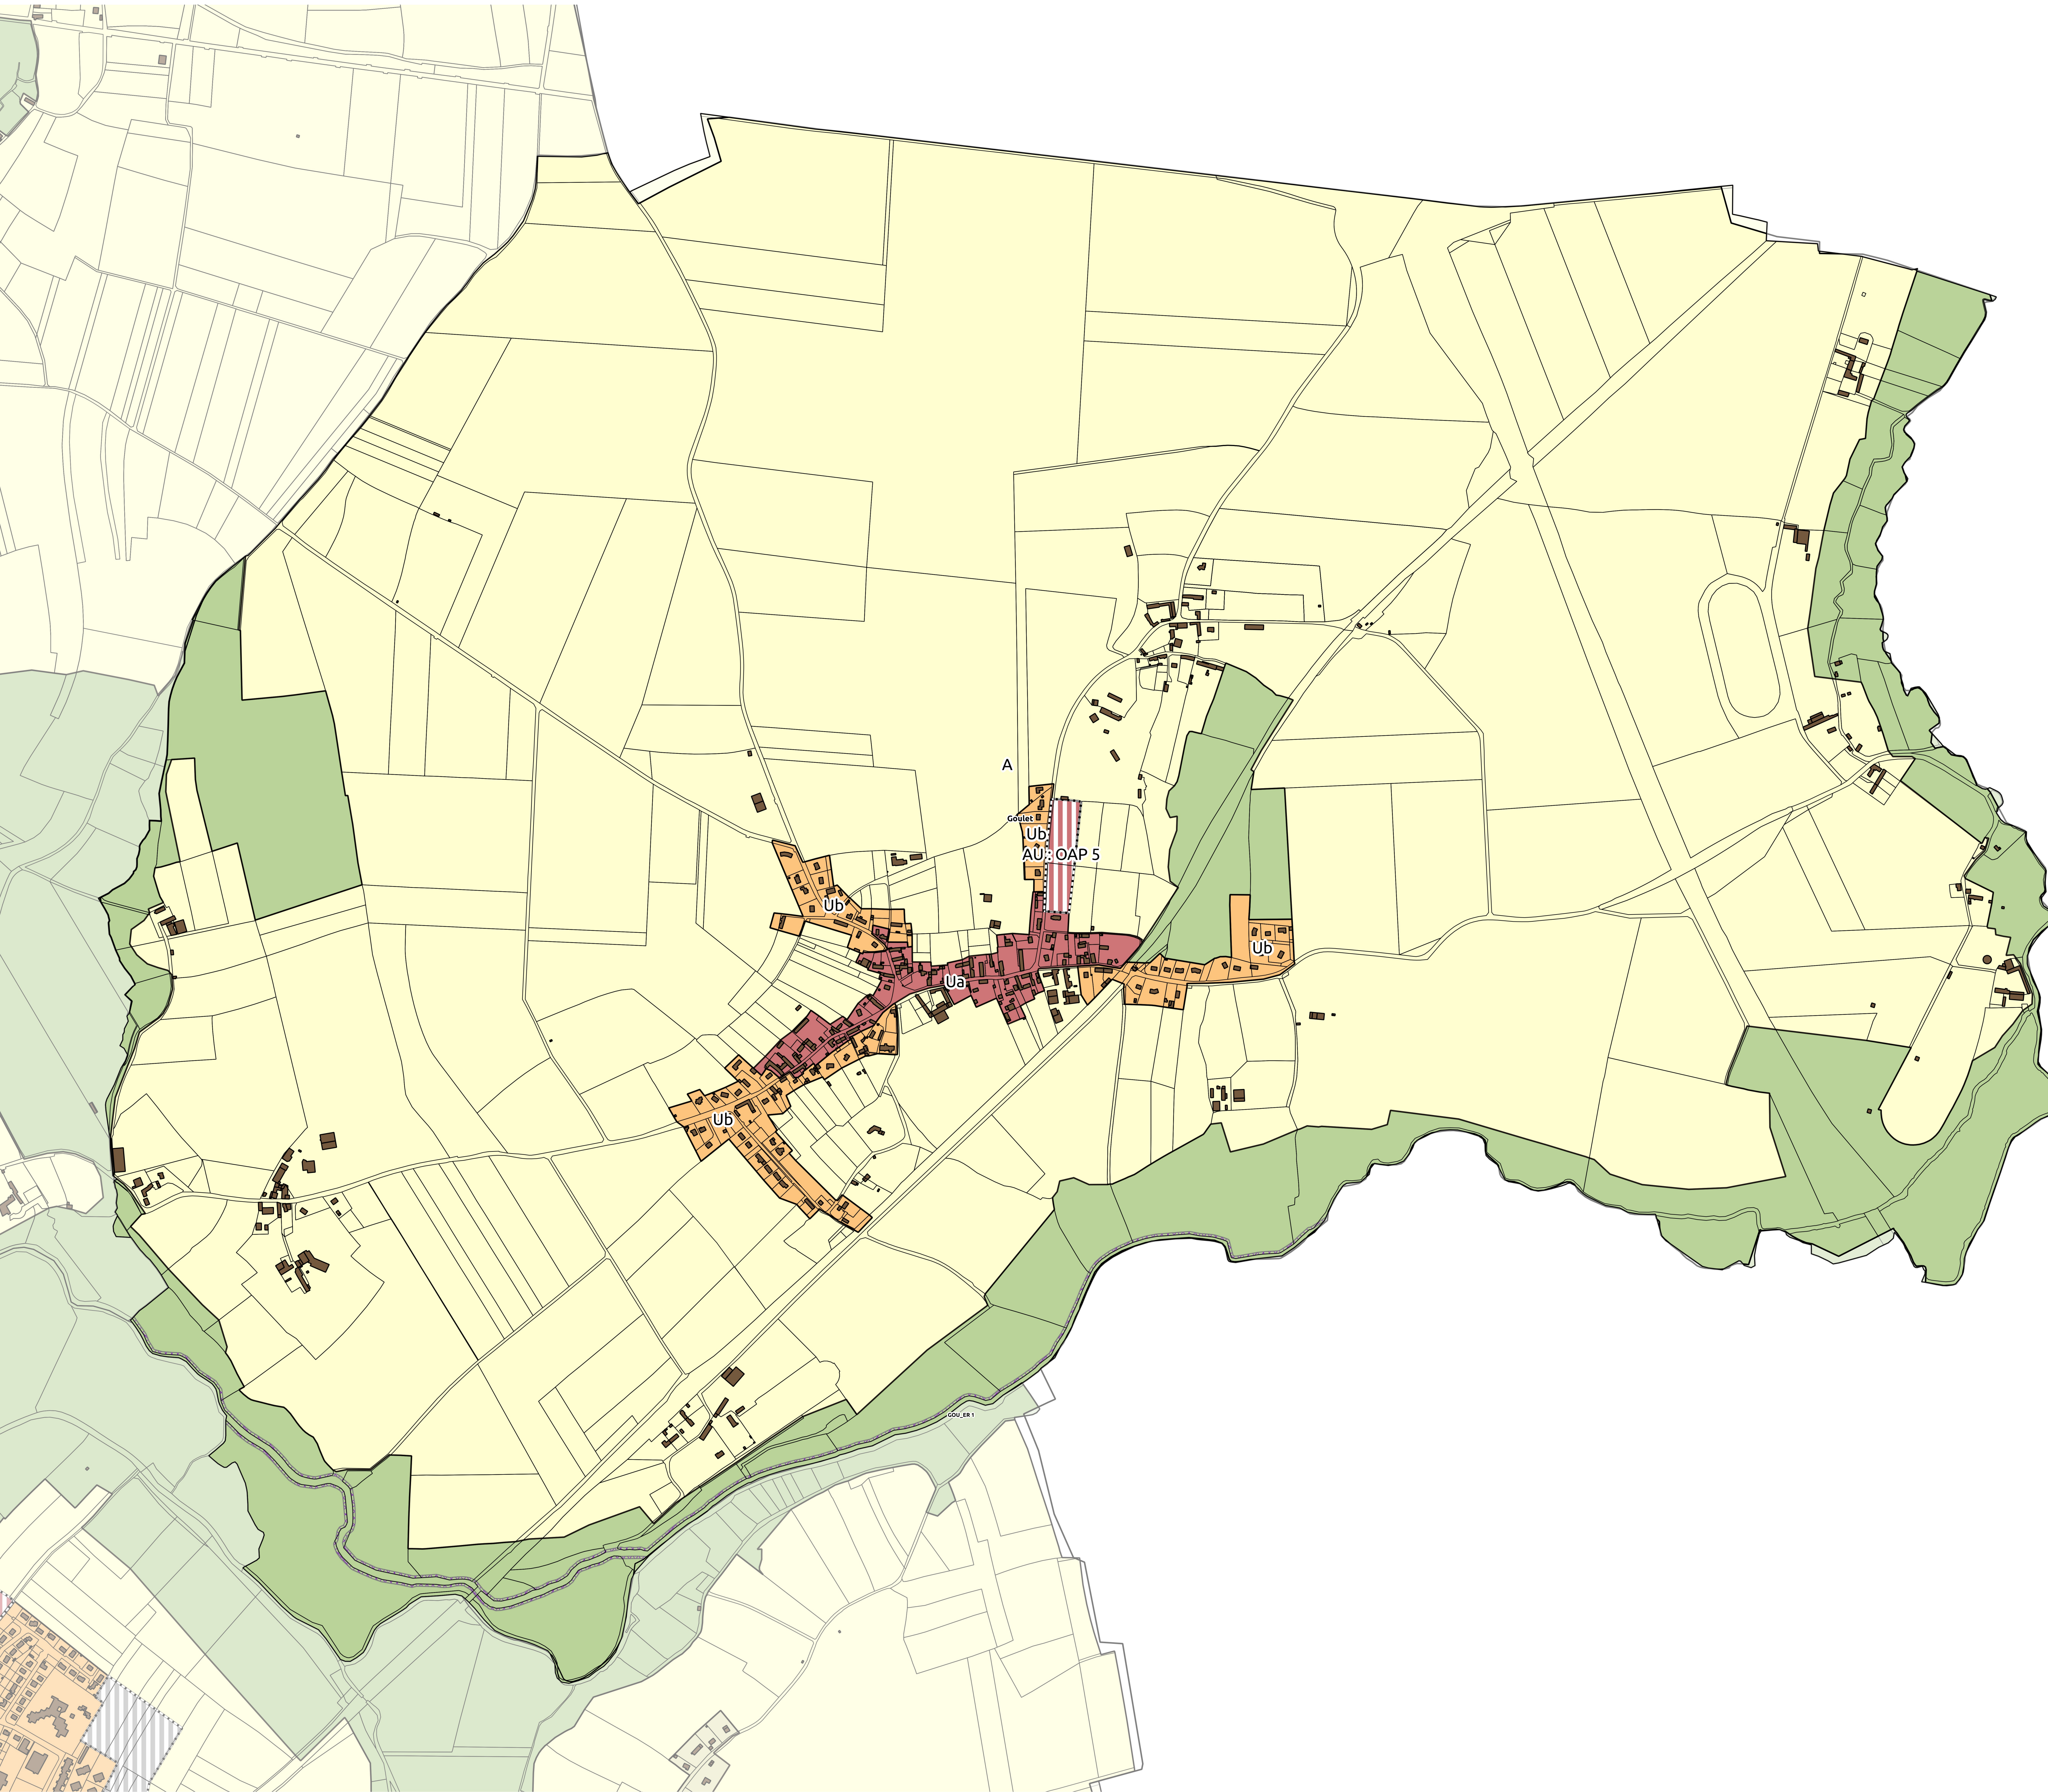

PLUi des Courbes de l'Orne - Zonage Plan n° 1

Goulet

Les Courbes de l'Orne

pièce n° 1 2 3 4 5
A.B.

Règlement
graphique

Plan Local
d'Urbanisme
Intercommunal

1. ZONAGE

- Ua : centre bâti ancien
- Ub : zone d'extension pavillonnaire
- AU : zone à urbaniser à destination de l'habitat
- A : zone agricole
- N : zone naturelle

2. INDICATIONS DIVERSES

- Emplacement réservé
- Orientation d'Aménagement et de Programmation