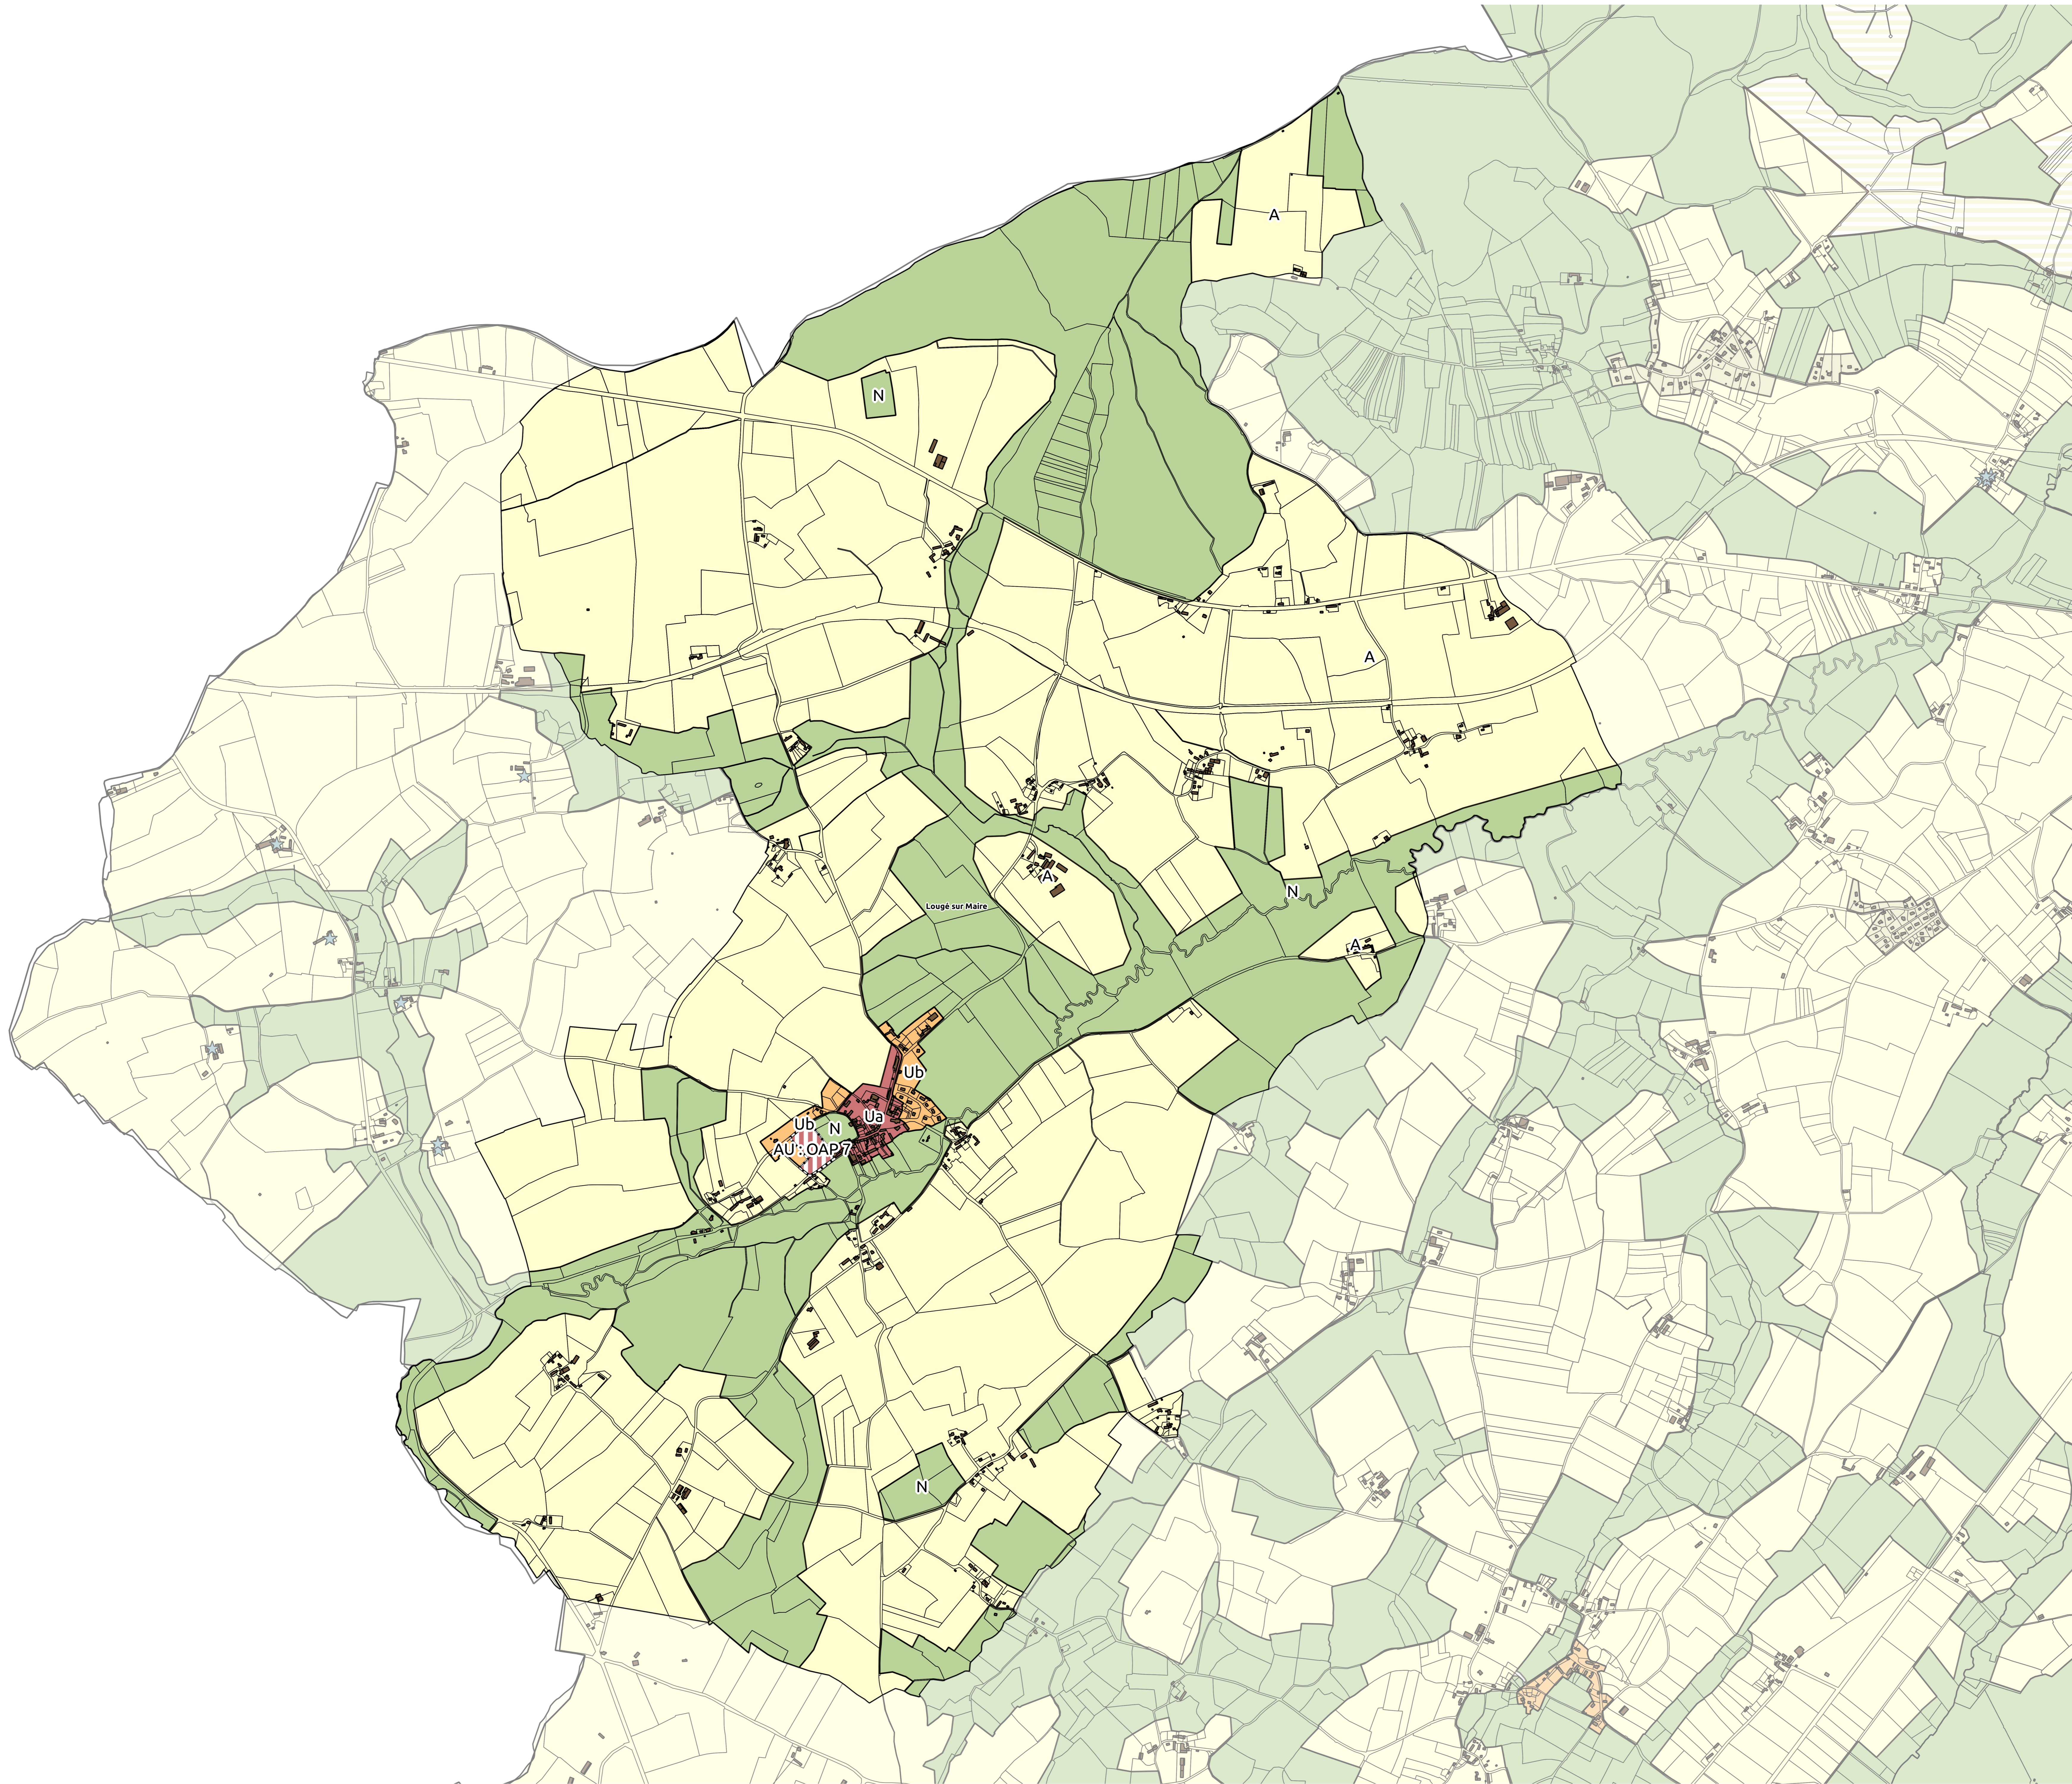

PLUi des Courbes de l'Orne - Zonage Plan n° 1

Argentan
Intercom
Plan Local
d'Urbanisme
Intercommunal

Règlement
graphique
Plan n°1

pièce n° 1 2 3 4 5
A.B.

Les Courbes de l'Orne

Lougé sur Maire

1. ZONAGE

- Ua : centre bâti ancien
- Ub : zone d'extension pavillonnaire
- AU : zone à urbaniser à destination de l'habitat
- A : zone agricole
- N : zone naturelle

2. INDICATIONS DIVERSES

- Orientation d'Aménagement et de Programmation