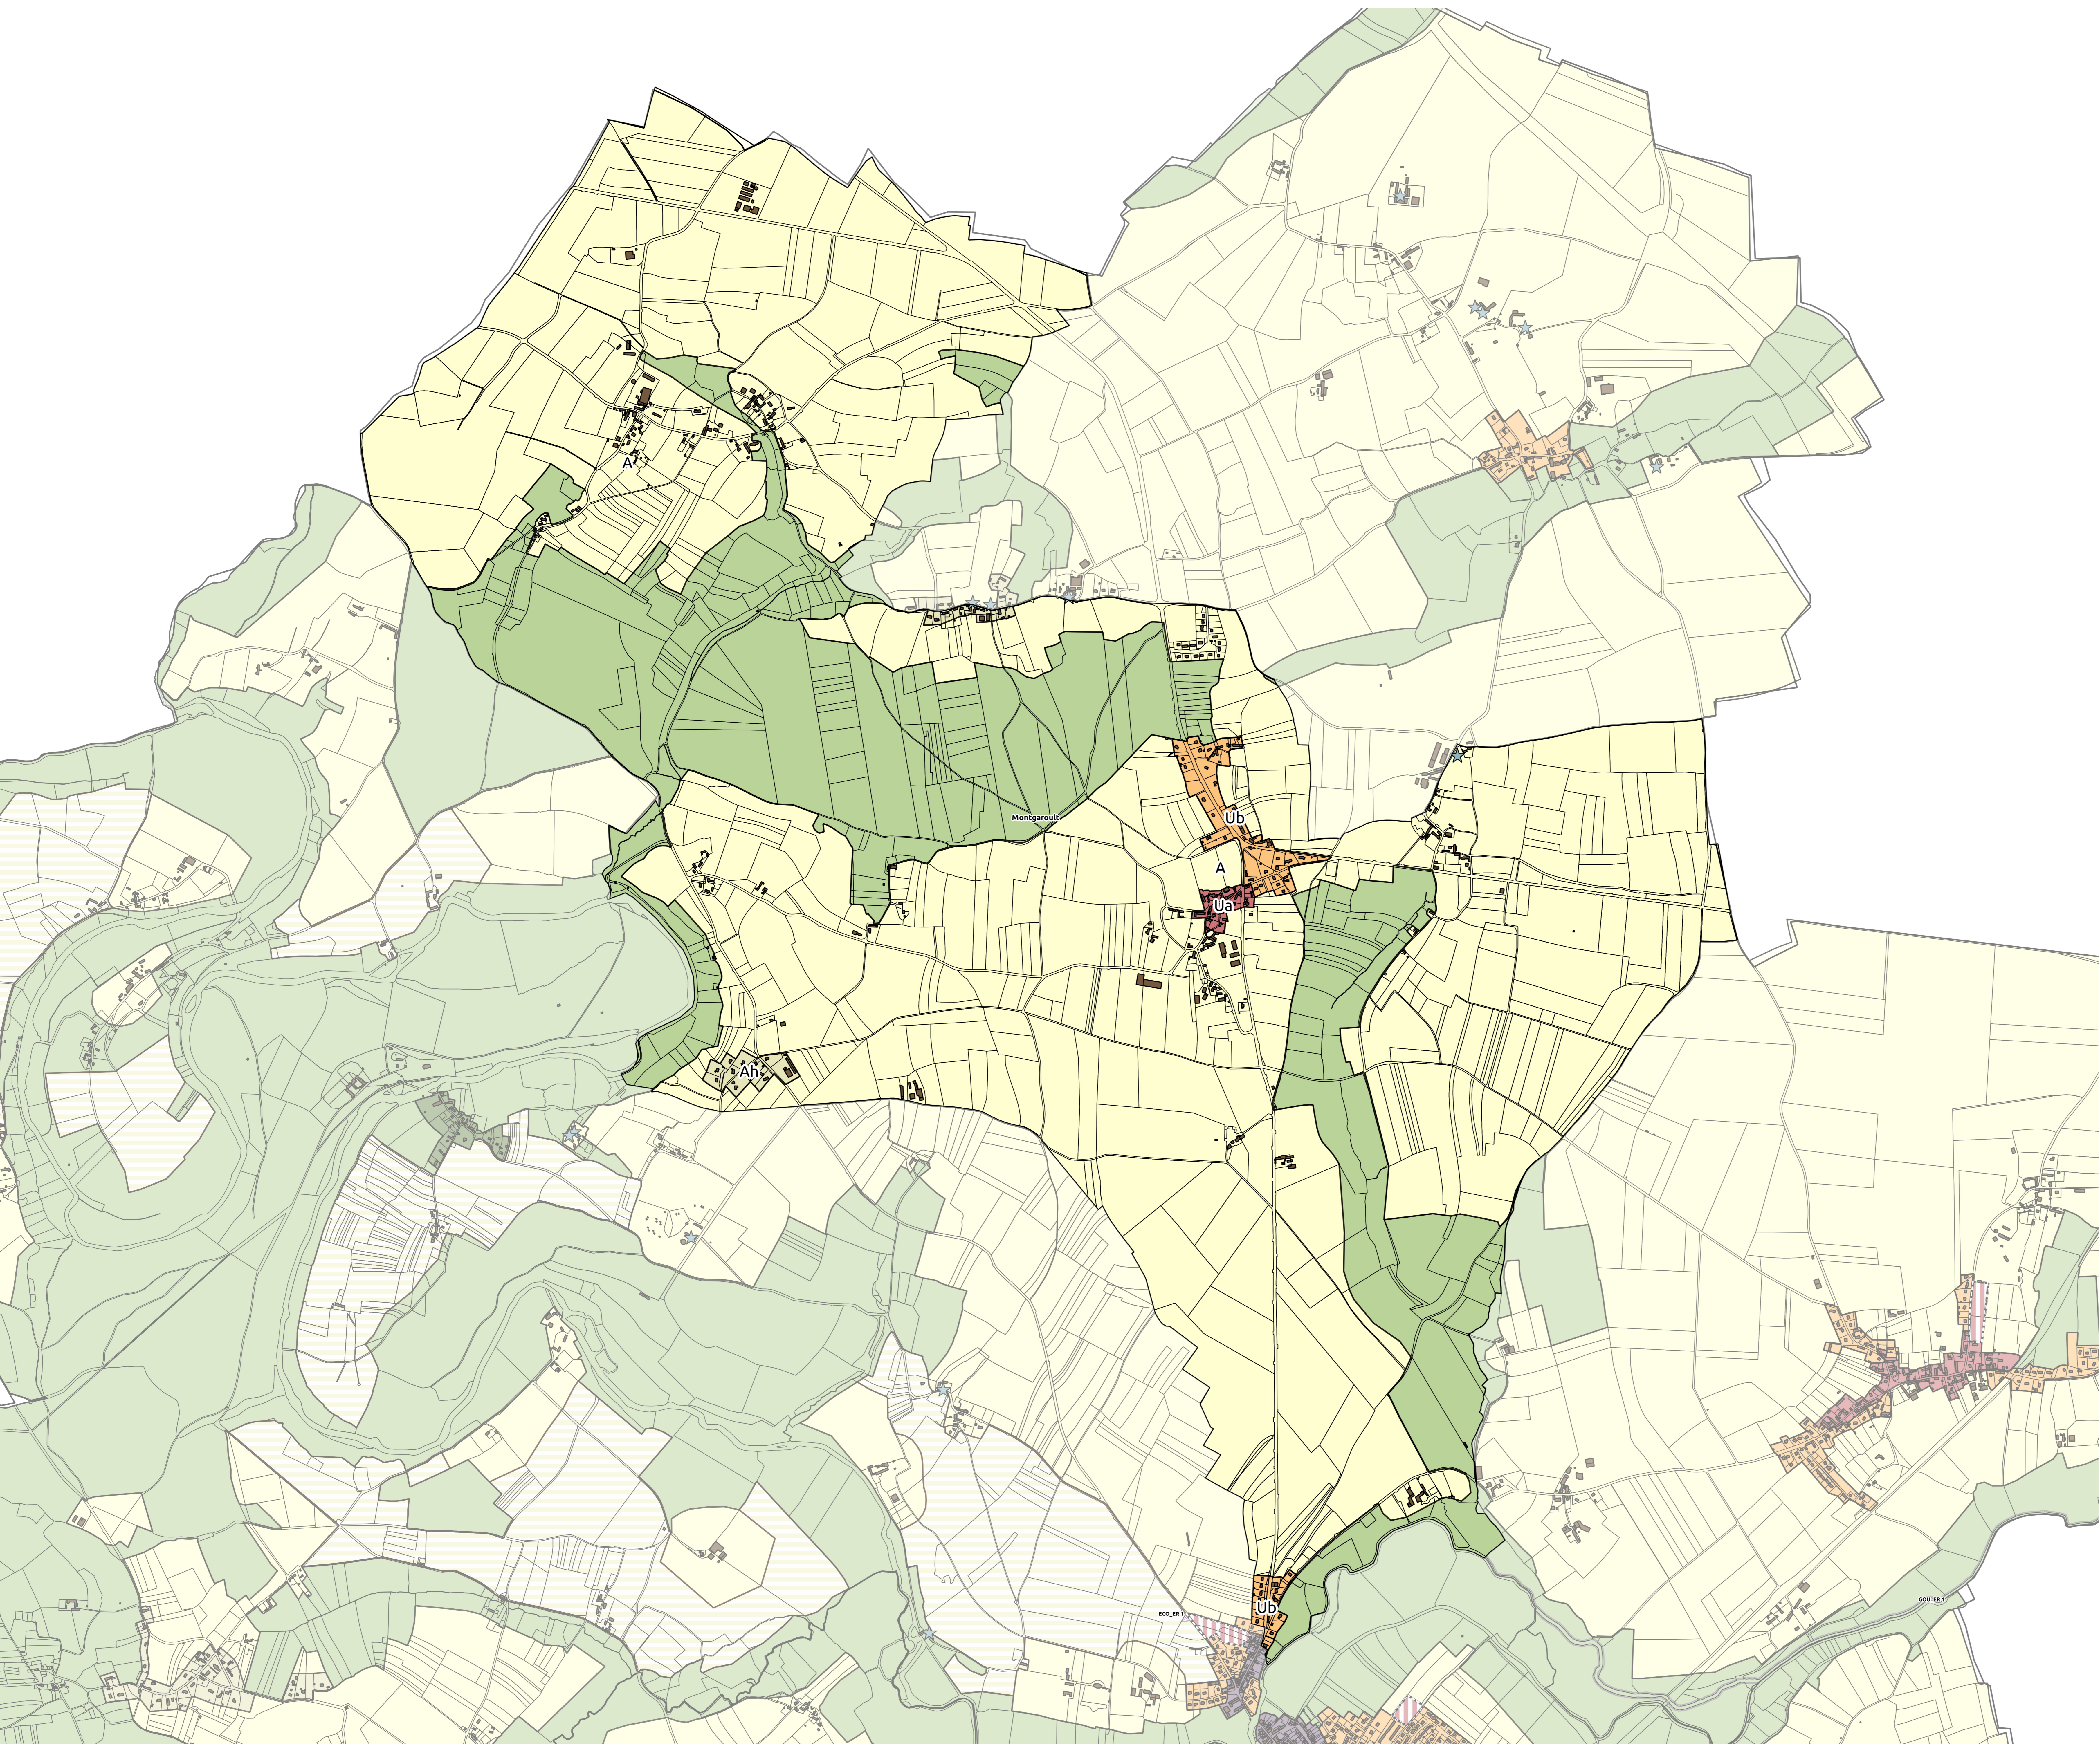

PLUi des Courbes de l'Orne - Zonage Plan n° 1

Argentan
INTERCOM
Plan Local
d'Urbanisme
Intercommunal

Règlement
graphique
Plan n°1

pièce n° 1 2 3 4 5
A.B.

Les Courbes de l'Orne

Montgaroult

1. ZONAGE

- Ua : centre bâti ancien
- Ub : zone d'extension pavillonnaire
- A : zone agricole
- N : zone naturelle
- Ah : secteur d'habitat isolé en zone agricole
- Up : zone urbaine patrimoniale

2. INDICATIONS DIVERSES

- ★ Bâtiment agricole pouvant faire l'objet d'un changement de destination