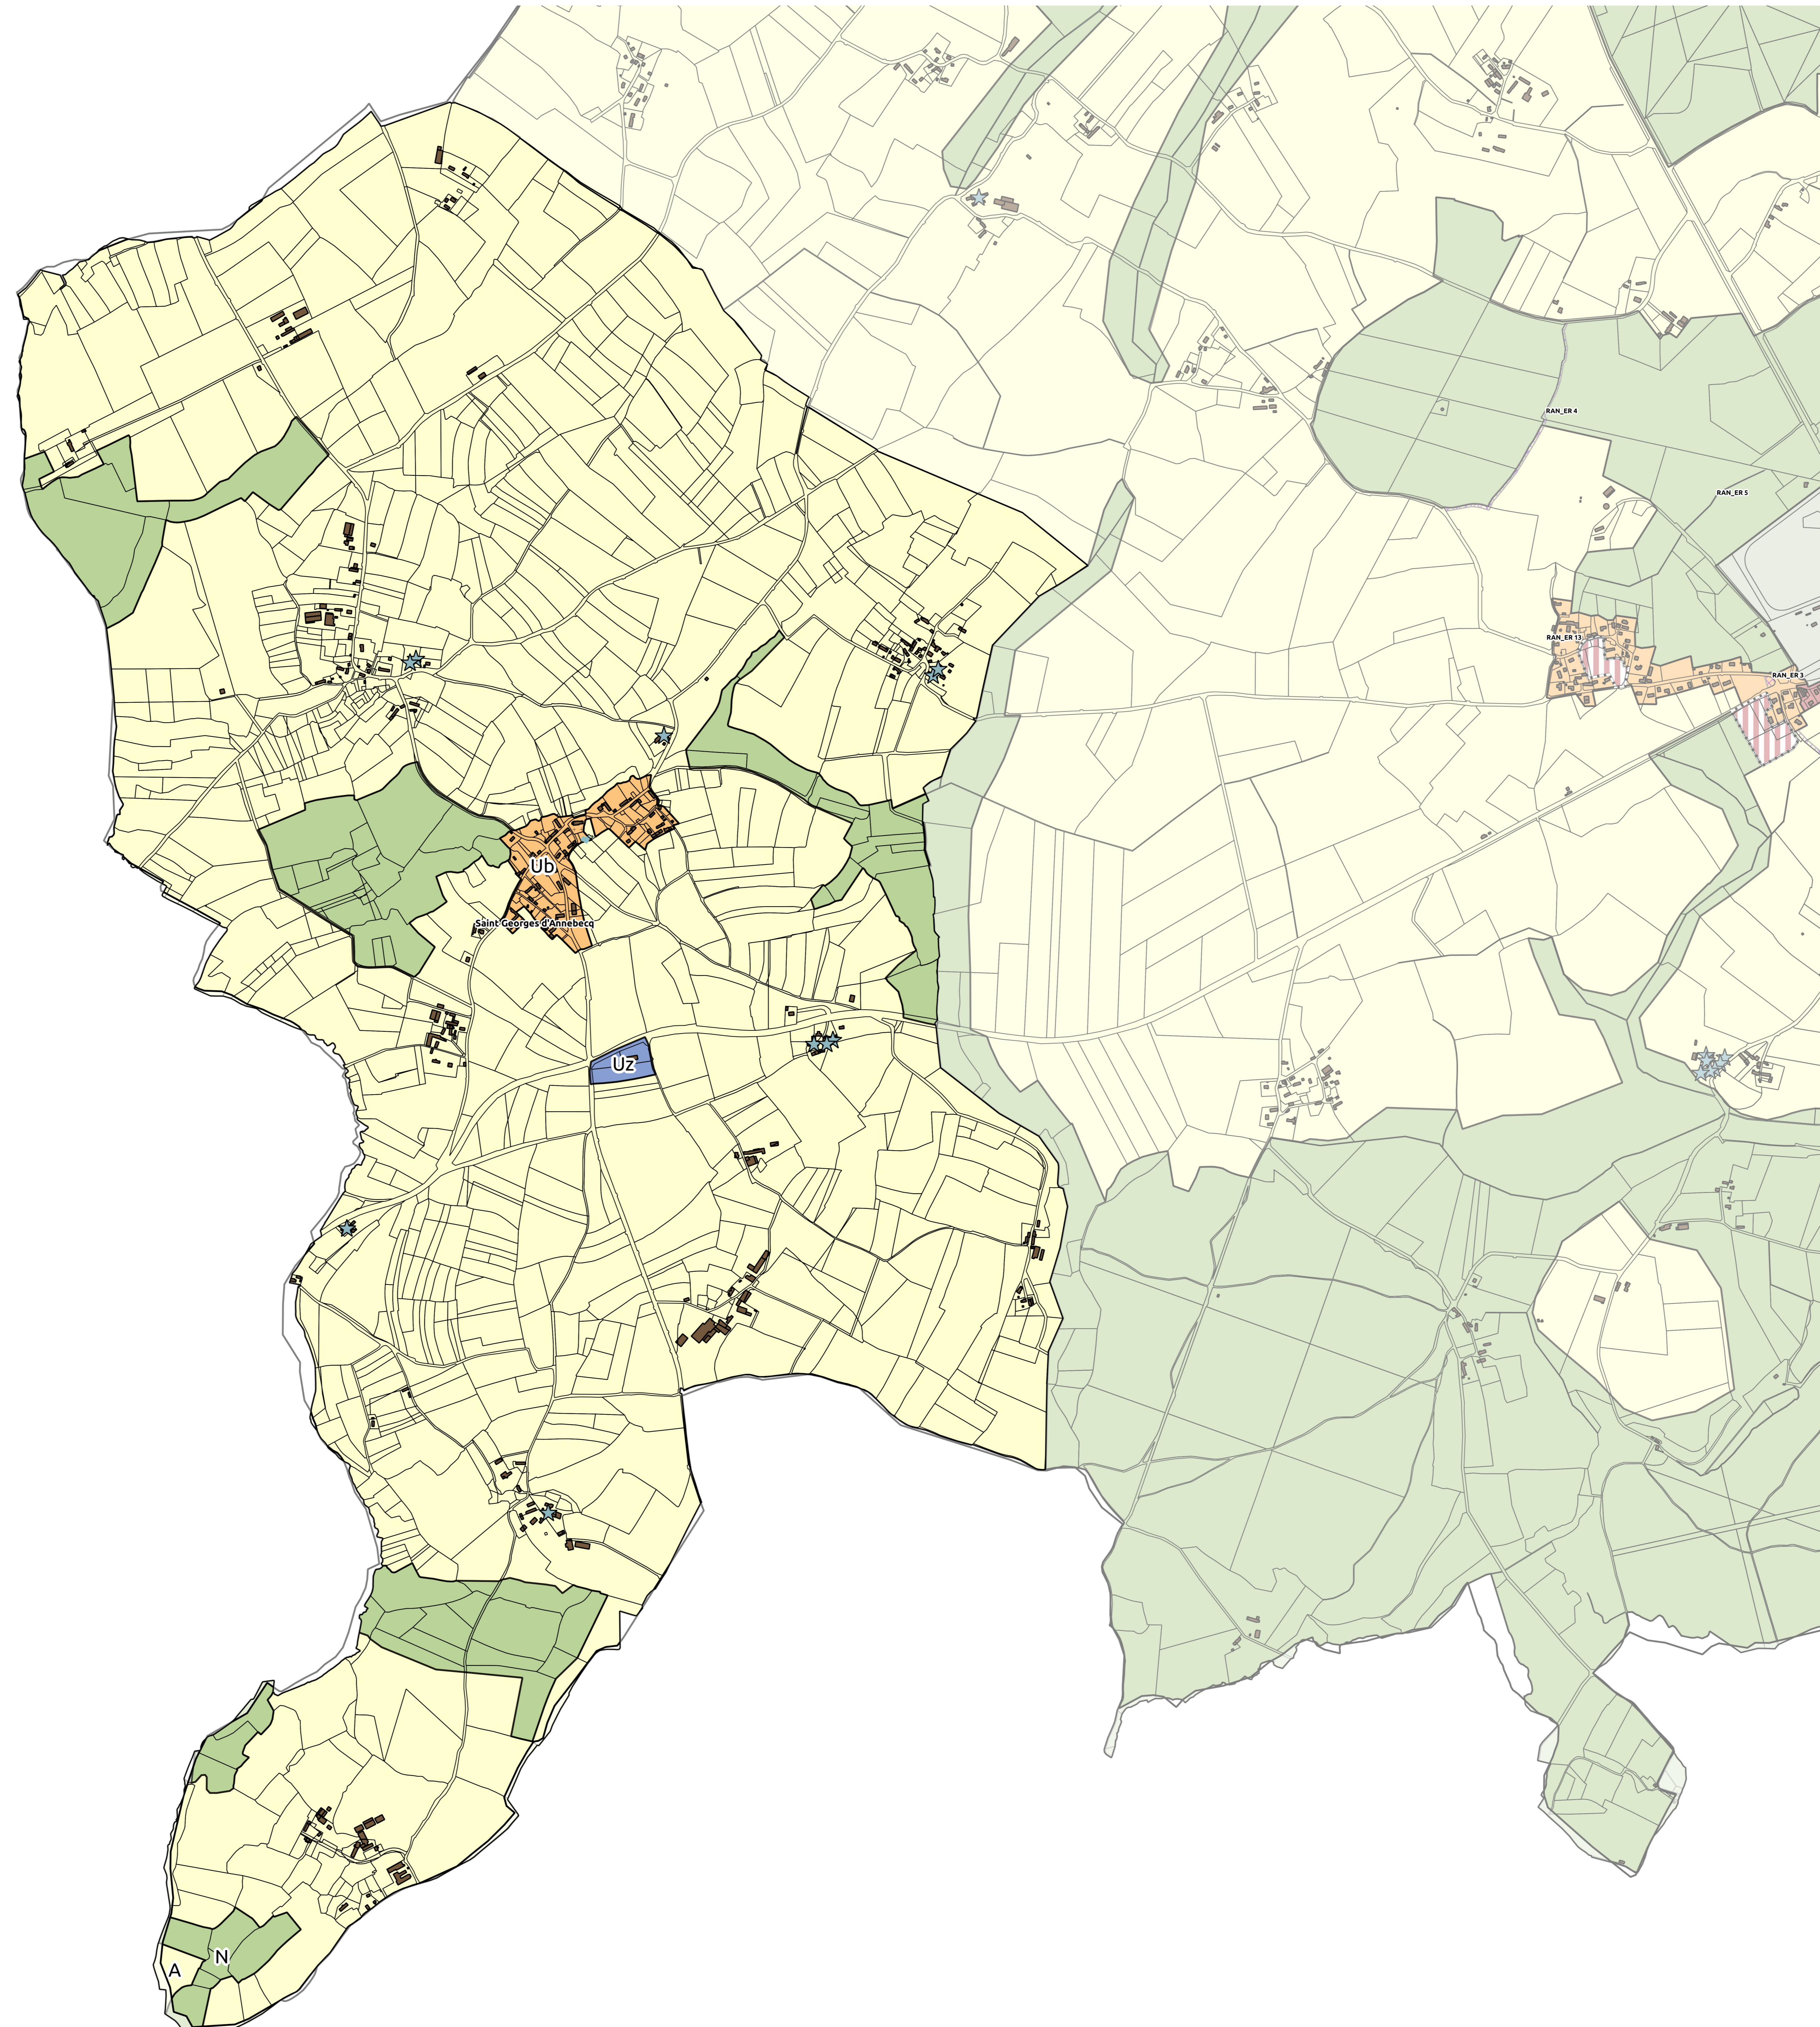

PLUi des Courbes de l'Orne - Zonage Plan n° 1

1. ZONAGE

- Ub : zone d'extension pavillonnaire
- A : zone agricole
- N : zone naturelle
- Uz : zone dédiée à l'activité

2. INDICATIONS DIVERSES

- ★ Bâtiment agricole pouvant faire l'objet d'un changement de destination