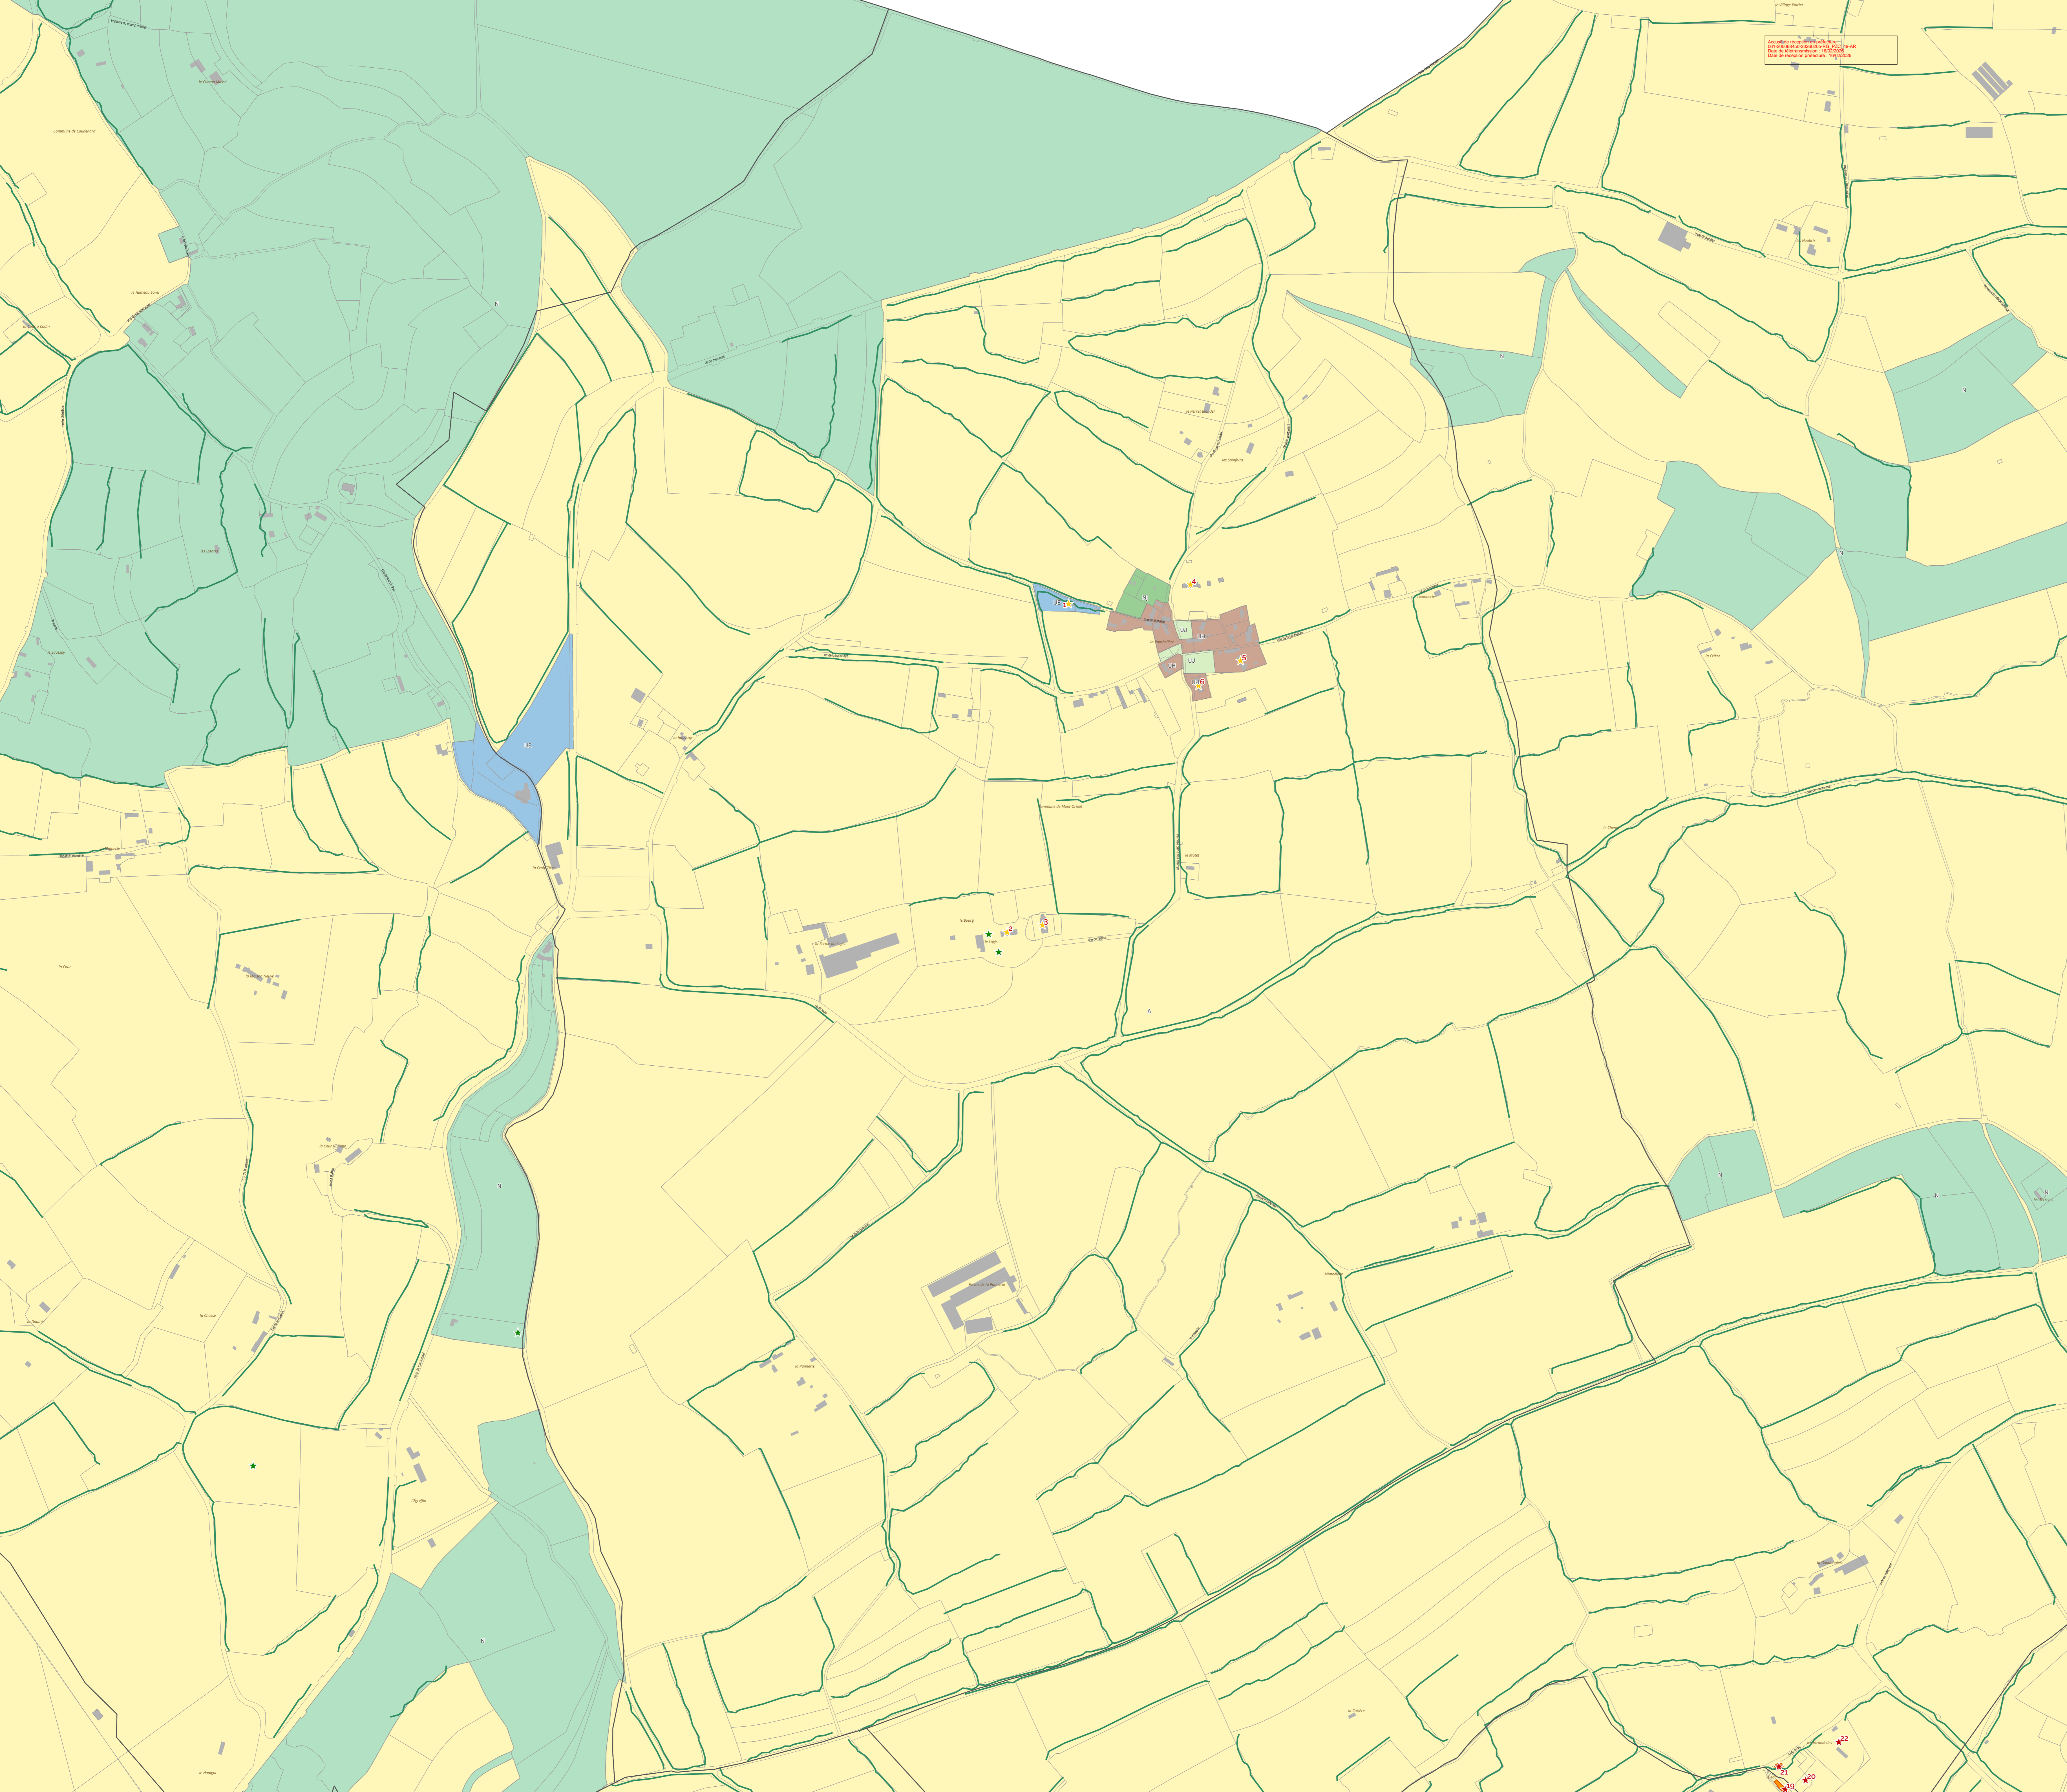

Plan Local d'Urbanisme intercommunal - PLUi-H Communauté de communes Terres d'Argentan Interco

ZONAGE RÉGLEMENTAIRE • échelle commune
Version du 27/01/2026

Mont-Ormel

PRESCRIPTIONS RÉGLEMENTAIRES

- ★ Patrimoine bâti à protéger pour des motifs d'ordre culturel, historique, architectural - Identification
- ★ Arbre à protéger pour des motifs d'ordre culturel, historique, architectural
- Haie ou alignement d'arbres à protéger pour des motifs d'ordre culturel, historique, architectural

ZONAGE

- UH : Secteur de hameau ou de petit village
- UJ : Secteur urbain de jardin
- UE : Secteur d'équipement public et d'intérêt collectif
- N : Zone naturelle
- Nj : Secteur naturel de jardin
- A : Zone agricole

0 500 m