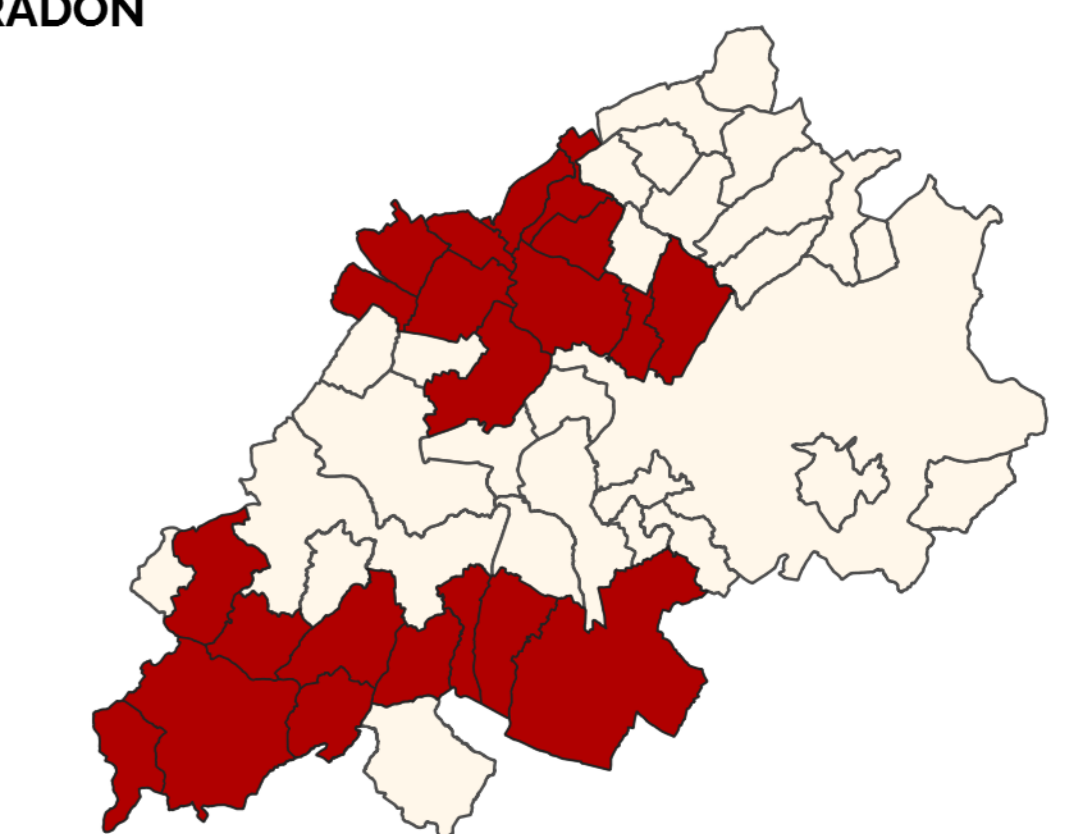

Ecouché-les-Vallées
Batilly

RISQUES NATURELS

- Cours d'eau
- Remontée de nappes
- Plan de Prévention des Risques d'Inondation**
- Zone rouge
- Zone orange
- Mouvements de terrain**
- Coulée
- Chutes de blocs
- Glissement de terrain**
- Terrain prédisposé pente modérée
- Cavités
- Périmètre de sécurité des cavités
- Aléas Retrait gonflement des argiles**
- Fort
- Faible

RISQUE RADON

- Catégorie 3 : commune dont une partie au moins est située sur des formations géologiques dont les teneurs en uranium sont estimées plus élevées comparativement aux autres formations.
- Catégorie 1 : commune localisée sur des formations géologiques présentant les teneurs en uranium les plus faibles

0 100 200 m