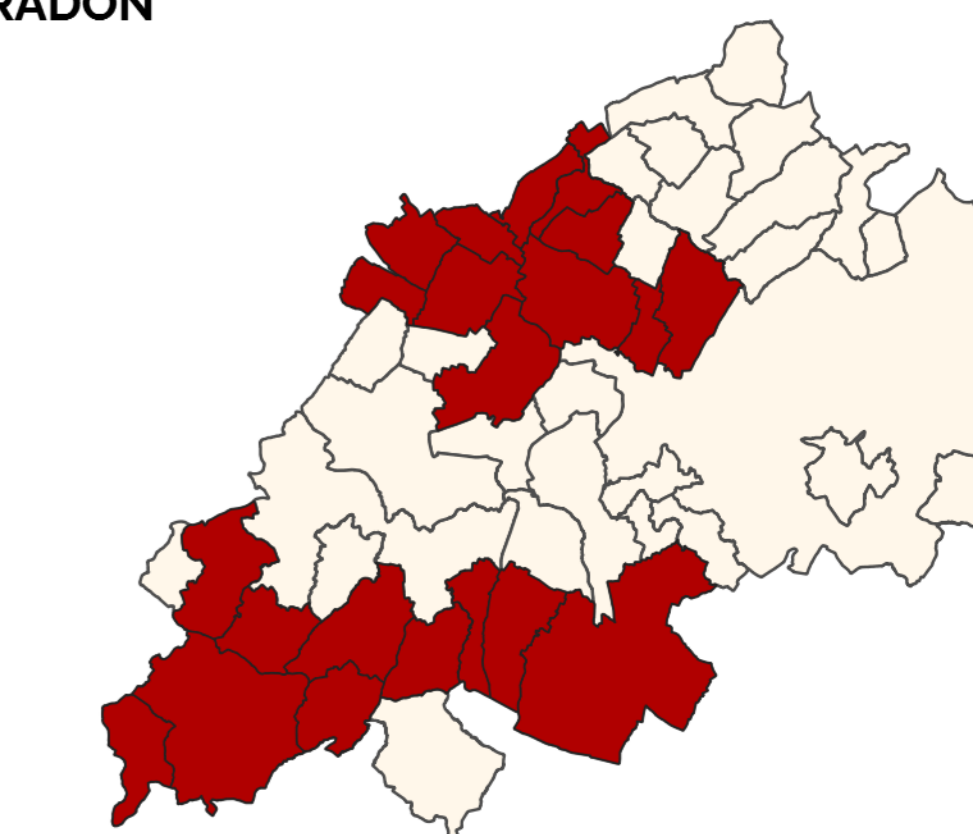

RISQUE RADON

- Catégorie 3 : commune dont une partie au moins est située sur des formations géologiques dont les teneurs en uranium sont estimées plus élevées comparativement aux autres formations.
- Catégorie 1 : commune localisée sur des formations géologiques présentant les teneurs en uranium les plus faibles