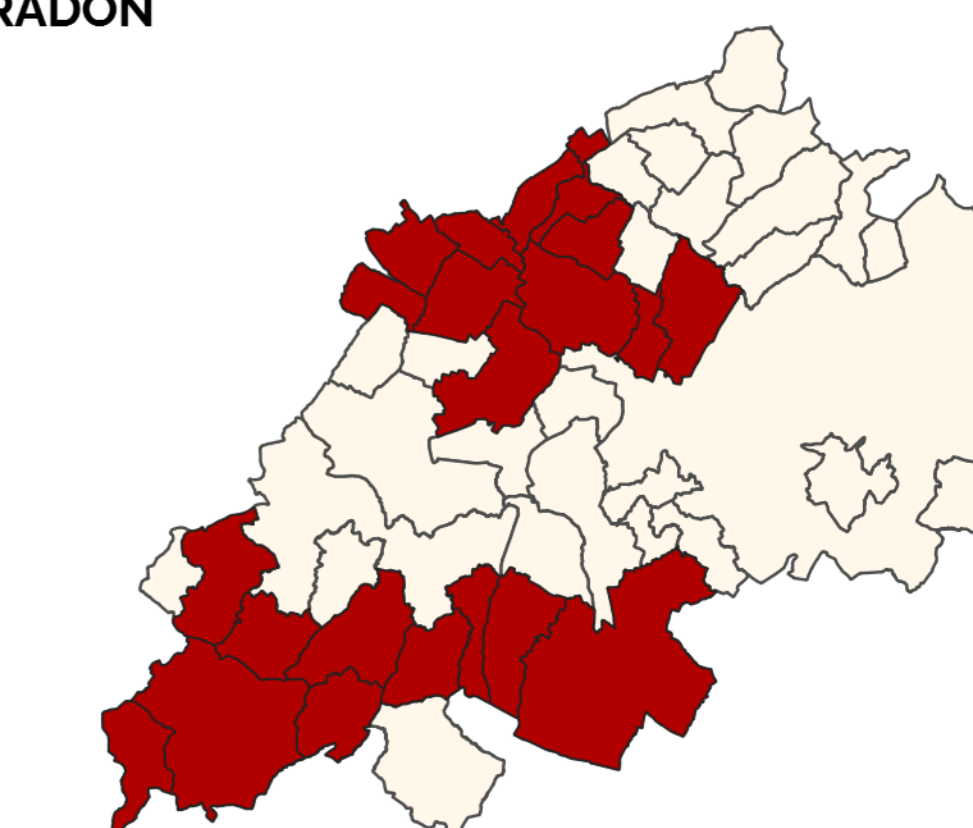

RISQUE RADON

- Catégorie 3 : commune dont une partie au moins est située sur des formations géologiques dont les teneurs en uranium sont estimées plus élevées comparativement aux autres formations.
- Catégorie 1 : commune localisée sur des formations géologiques présentant les teneurs en uranium les plus faibles