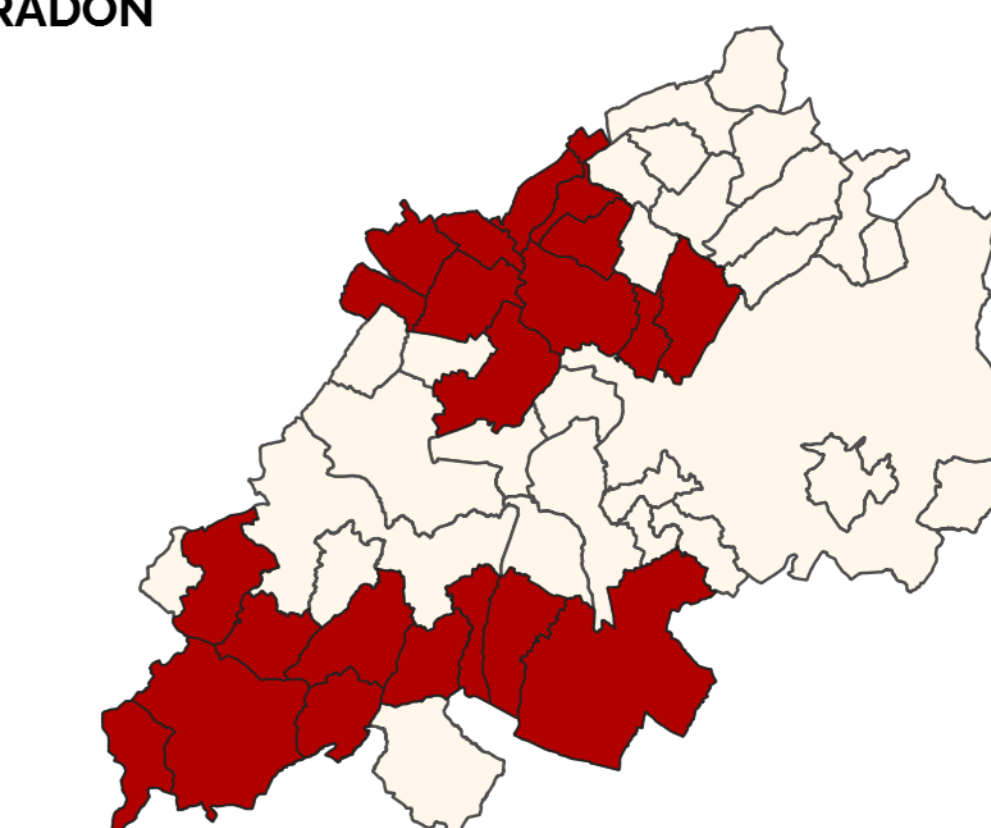

Ecouché-les-Vallées
Saint-Ouen-sur-Maire

RISQUES NATURELS

-  Cours d'eau
-  Remontée de nappes
- Plan de Prévention des Risques d'Inondation**
-  Zone rouge
-  Zone orange
- Aléas Retrait gonflement des argiles**
-  Faible

RISQUE RADON

-  Catégorie 3 : commune dont une partie au moins est située sur des formations géologiques dont les teneurs en uranium sont estimées plus élevées comparativement aux autres formations.
-  Catégorie 1 : commune localisée sur des formations géologiques présentant les teneurs en uranium les plus faibles