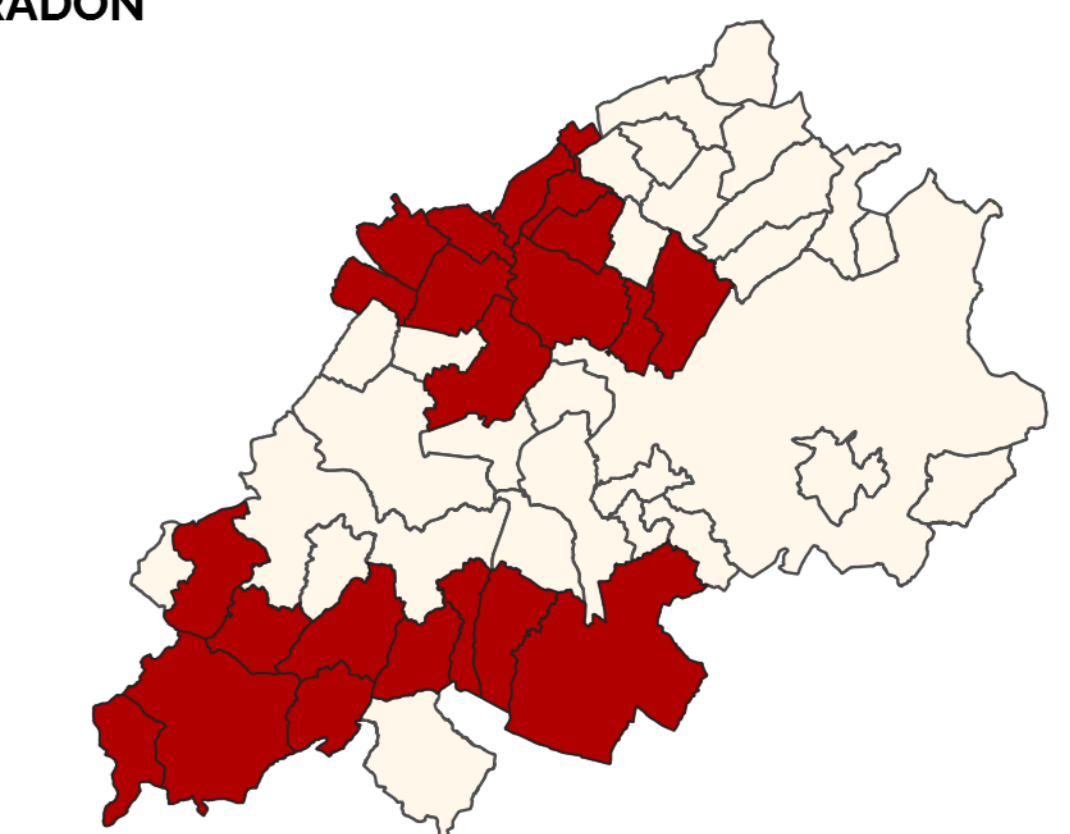

**Ecouché-les-Vallées**  
*Serans*

**RISQUES NATURELS**

-  Cours d'eau
-  Remontée de nappes
- Plan de Prévention des Risques d'Inondation**
-  Zone rouge
-  Zone orange
-  Zone bleu foncé
-  Zone bleu clair
- Mouvements de terrain**
-  Coulée
-  Chutes de blocs
- Aléas Retrait gonflement des argiles**
-  Fort
-  Faible

**RISQUE RADON**

-  Catégorie 3 : commune dont une partie au moins est située sur des formations géologiques dont les teneurs en uranium sont estimées plus élevées comparativement aux autres formations.
-  Catégorie 1 : commune localisée sur des formations géologiques présentant les teneurs en uranium les plus faibles