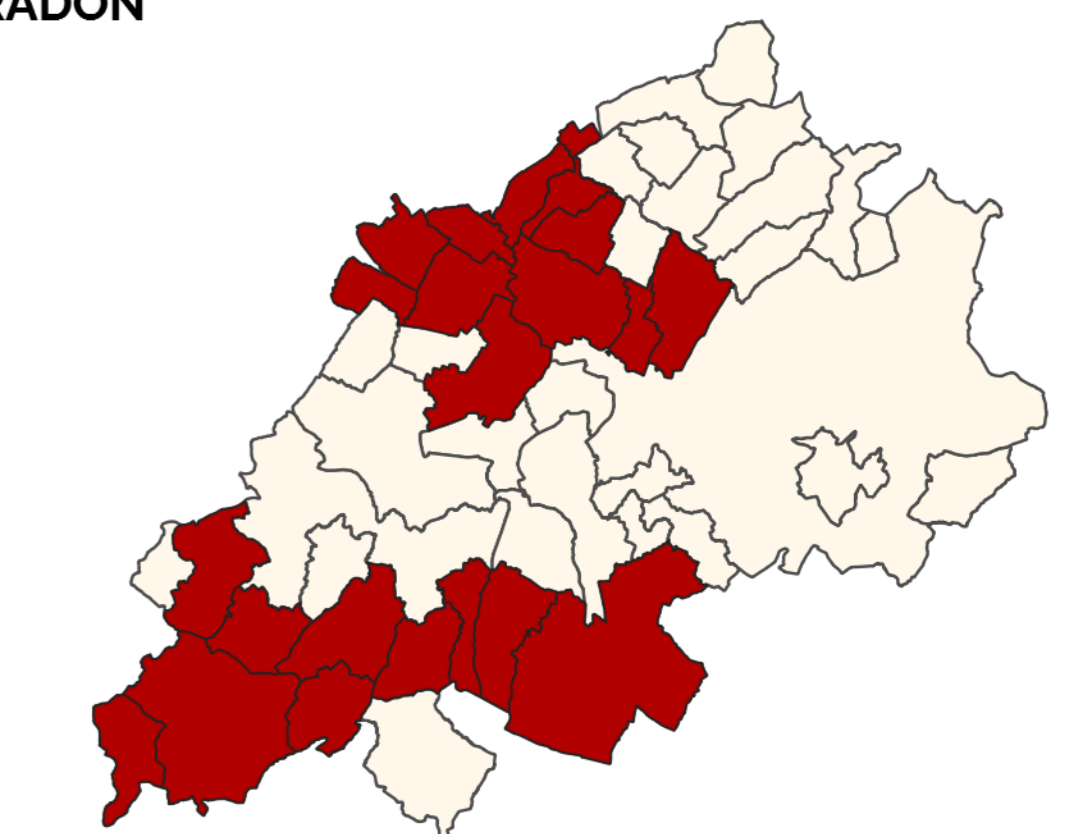

RISQUE RADON

- Catégorie 3 : commune dont une partie au moins est située sur des formations géologiques dont les teneurs en uranium sont estimées plus élevées comparativement aux autres formations.
- Catégorie 1 : commune localisée sur des formations géologiques présentant les teneurs en uranium les plus faibles