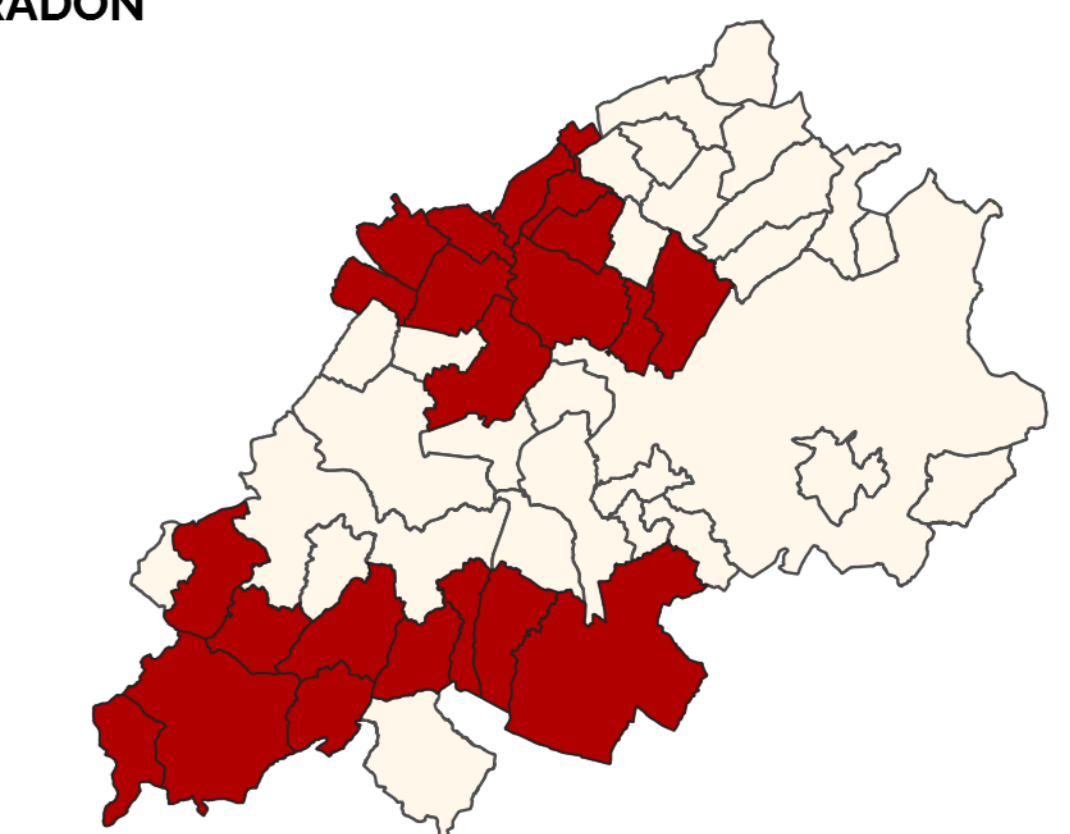

Monts-sur-Orne
Sentilly

RISQUES NATURELS

-  Cours d'eau
-  Remontée de nappes
-  Chutes de blocs
- Glissement de terrain**
 -  Terrain prédisposé pente modérée
 -  Terrain prédisposé pente forte
 -  Cavités
 -  Périmètre de sécurité des cavités
- Aléas Retrait gonflement des argiles**
 -  Fort
 -  Faible

RISQUE RADON

-  **Catégorie 3** : commune dont une partie au moins est située sur des formations géologiques dont les teneurs en uranium sont estimées plus élevées comparativement aux autres formations.
-  **Catégorie 1** : commune localisée sur des formations géologiques présentant les teneurs en uranium les plus faibles